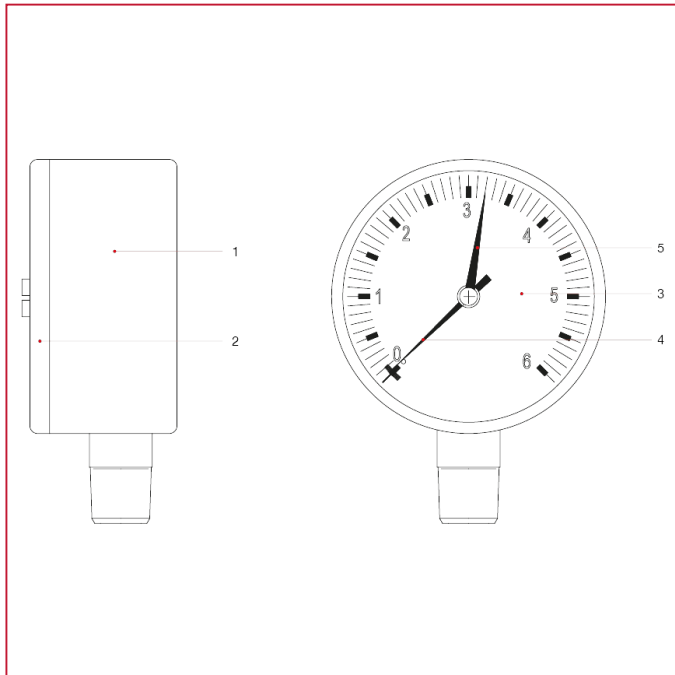

ACCESORIOS PARA COLECTORES

482R Manómetro conexión radial, 0-6 bares

MATERIALES

POS.	DESCRIPCIÓN	N.	MATERIAL
1	Caja	1	ABS
2	Transparente	1	Altuglas®
3	Cuadrante	1	Plástico
4	Índice	1	Nailon
5	Índice regulable	1	ABS