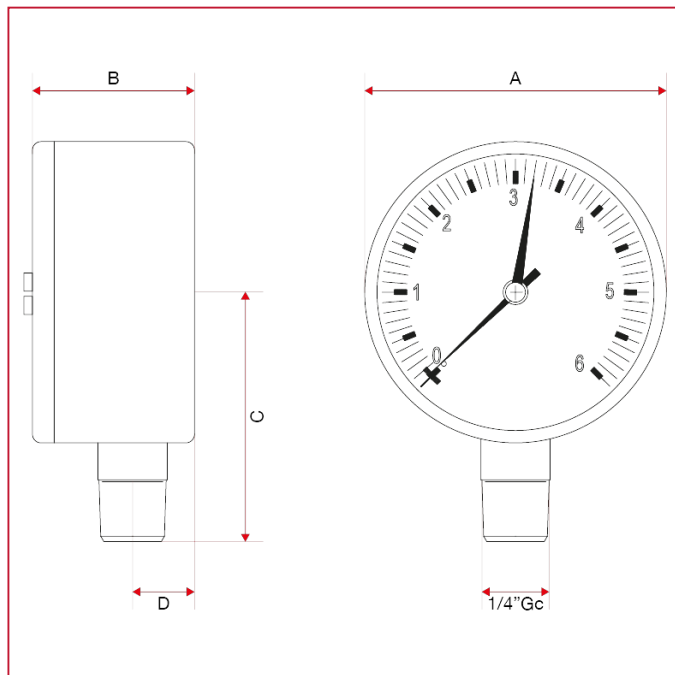

ACCESSORI PER COLLETTORI

482R Manometro attacco radiale 0-6 bar

INGOMBRI

	1/4"
A	52
B	27,7
C	44,4
D	10,7
Kg/cm ² bar	6
LBS - psi	87