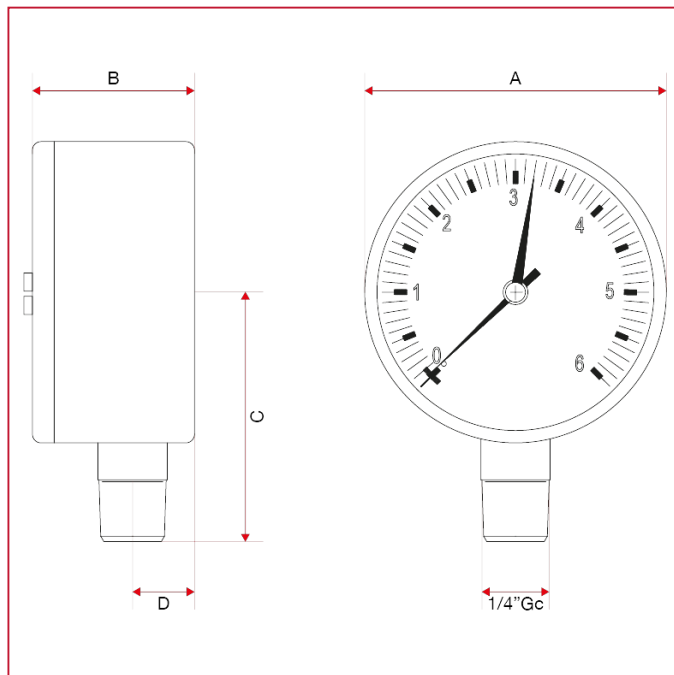

### 482R Manomètre raccord radial, 0-6 bar

#### DIMENSIONS

	1/4"
A	52
B	27,7
C	44,4
D	10,7
Kg/cm <sup>2</sup> bar	6
LBS - psi	87