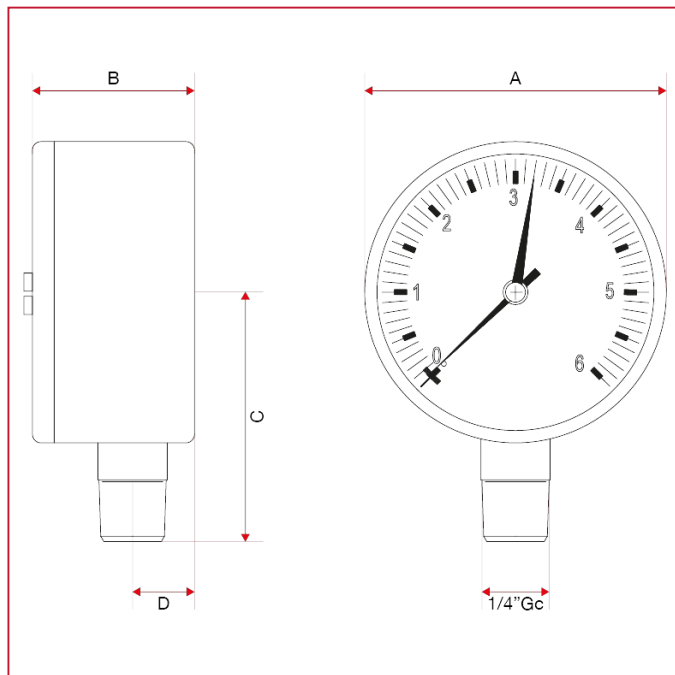

ACCESORIOS PARA COLECTORES

482R Manómetro conexión radial, 0-6 bares

Dimensiones totales

	1/4"
A	52
B	27,7
C	44,4
D	10,7
Kg/cm ² bar	6
LBS - psi	87