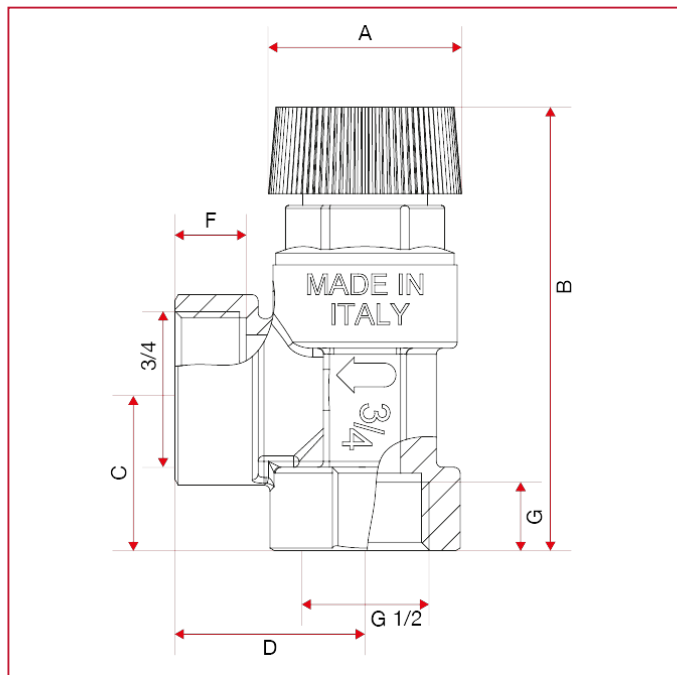

ПРИНАДЛЕЖНОСТИ ДЛЯ СИСТЕМ СОЛНЕЧНОГО ОТОПЛЕНИЯ

478 Мембранный предохранительный клапан-ВВ резьба- для солнечных систем отопления

ГАБАРИТНЫЕ РАЗМЕРЫ

1/2"x3/4"	
DN	20
A	31,5
B	75
C	26
D	32
F	12
G	13
Kg/cm ² bar	10
LBS - psi	145