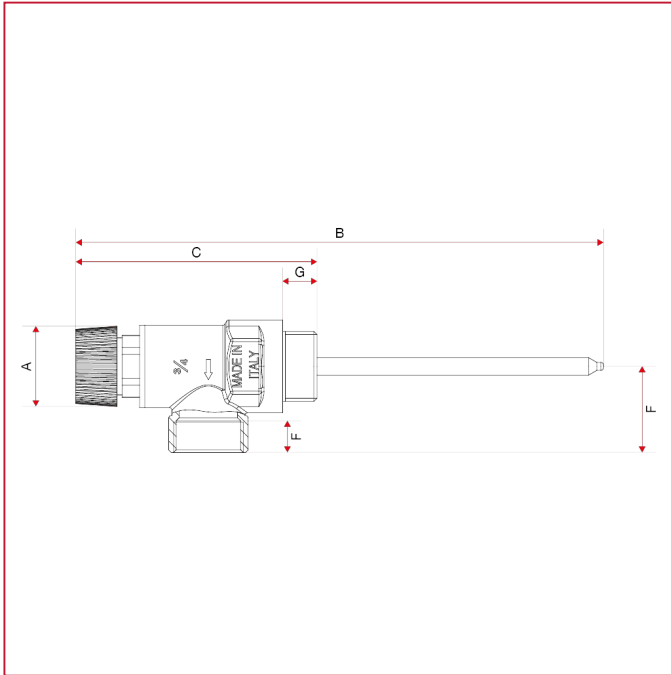

太阳能供暖系统配件

477 太阳能供暖系统温度及压力安全泄压阀

总尺寸

	3/4"
DN	20
A	30
B	180
C	90
D	35
F	11
G	13
Kg/cm ² bar	10
LBS - psi	145