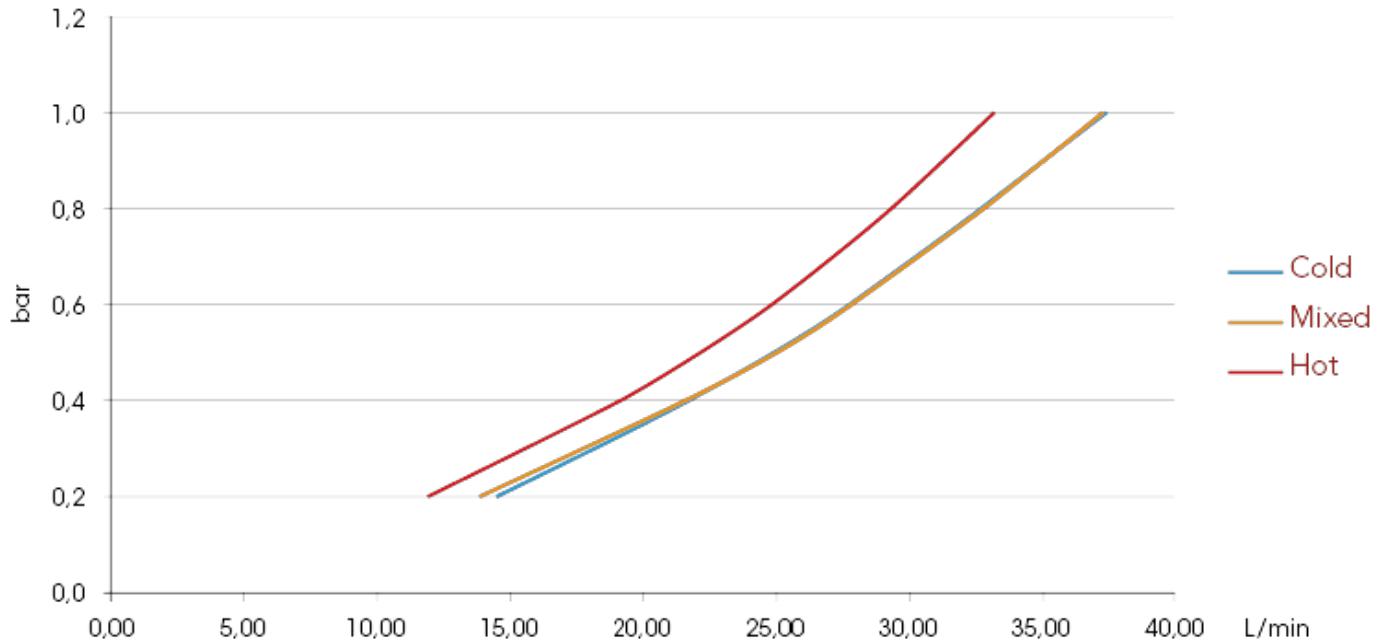

ZUBEHÖR FÜR SOLARTHERMIEANLAGEN

475 Regulierbare Thermostatmischarmatur für Solaranlagen

DRUCKVERLUSTDIAGRAMM (Mit Wasser) Größe 3/4"

	3/4"	1"
KV	2,17	2,17

ZUBEHÖR FÜR SOLARTHERMIEANLAGEN

DRUCKVERLUSTDIAGRAMM (Mit Wasser) Größe 1"

	3/4"	1"
KV	2,17	2,17