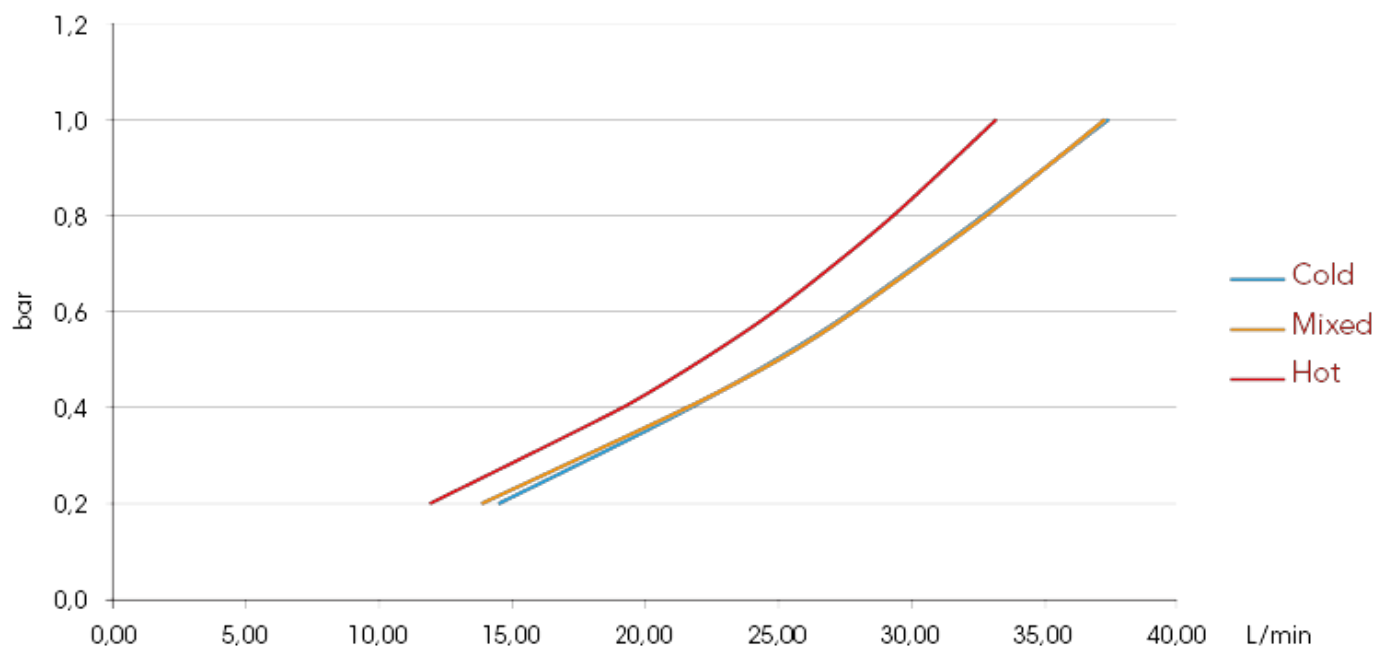

ACCESSOIRES POUR INSTALLATIONS THERMIQUES SOLAIRES

475 Mitigeur thermostatique réglable pour installations solaires

DIAGRAMME DE PERTE DE CHARGE (Avec de l'eau) taille 3/4"

	3/4"	1"
KV	2,17	2,17

ACCESSOIRES POUR INSTALLATIONS THERMIQUES SOLAIRES

DIAGRAMME DE PERTE DE CHARGE (Avec de l'eau) taille 1"

	3/4"	1"
KV	2,17	2,17