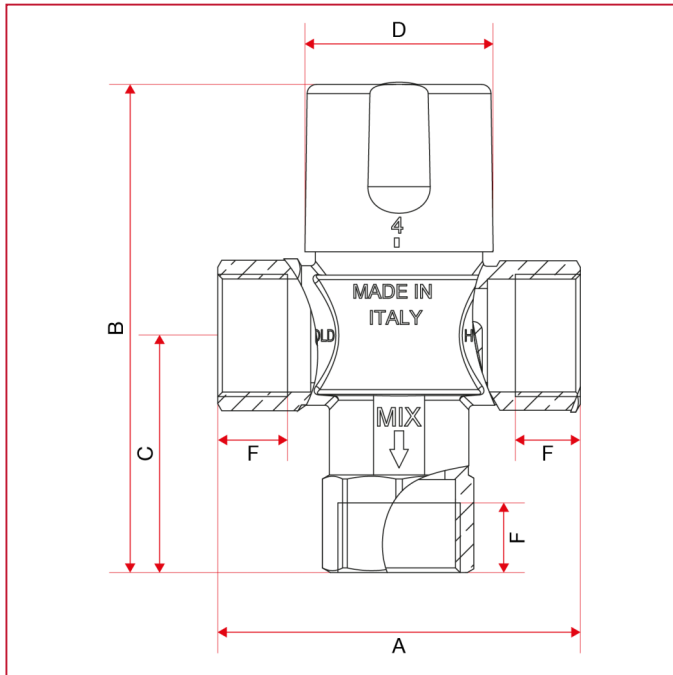

太阳能供暖系统配件

475 太阳能供暖系统恒温混合阀

总尺寸

	3/4"	1"
DN	20	25
A	78	88,5
B	105	103
C	50,5	49
D	40,5	40,5
F	15	16,5
Kg/cm ² bar	10	10
LBS - psi	145	145