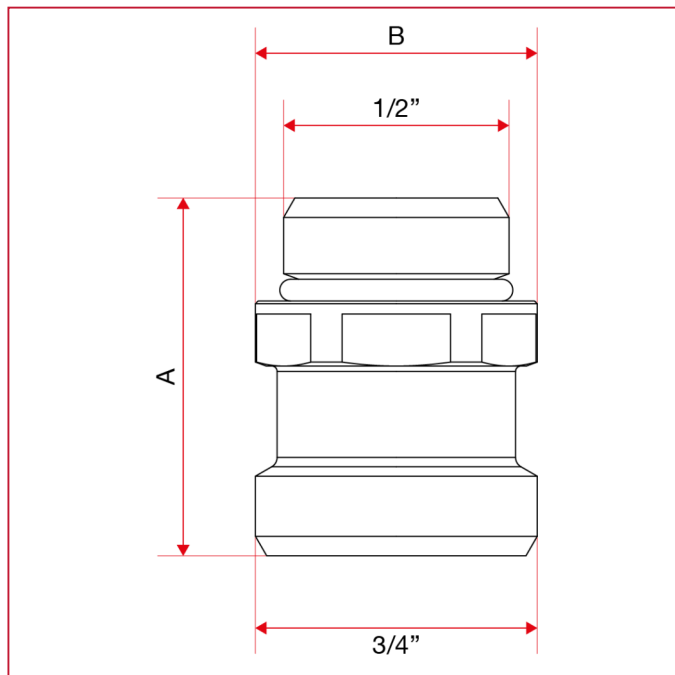

分水器配件

471N 流量计接头 - 规格为 1" 的分水器

总尺寸

1/2" - 3/4" EUROKO NUS	
A	33
B	26
Kg/cm ² bar	20
LBS - psi	290