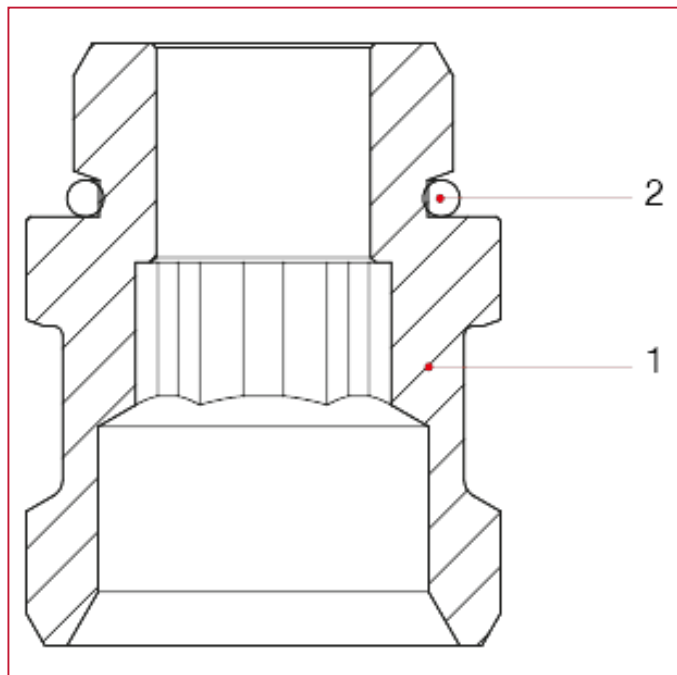

ПРИНАДЛЕЖНОСТИ ДЛЯ КОЛЛЕКТОРОВ

471N Адаптер для расходомеров - коллекторы 1"

МАТЕРИАЛЫ

N.	ОПИСАНИЕ	КО Л.	МАТЕРИАЛ
1	Фитинг для коллекторов	1	Никелированная латунь CW614N
2	Уплотнительное кольцо	1	СКЭПТ