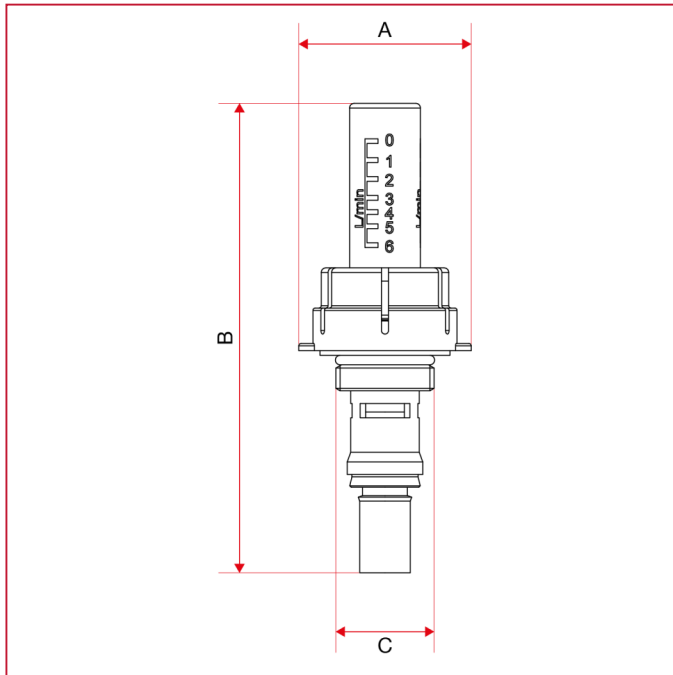

分水器配件

471FL 流量计

总尺寸

	1/2"
A	36,5
B	99,3
C	G 1/2"