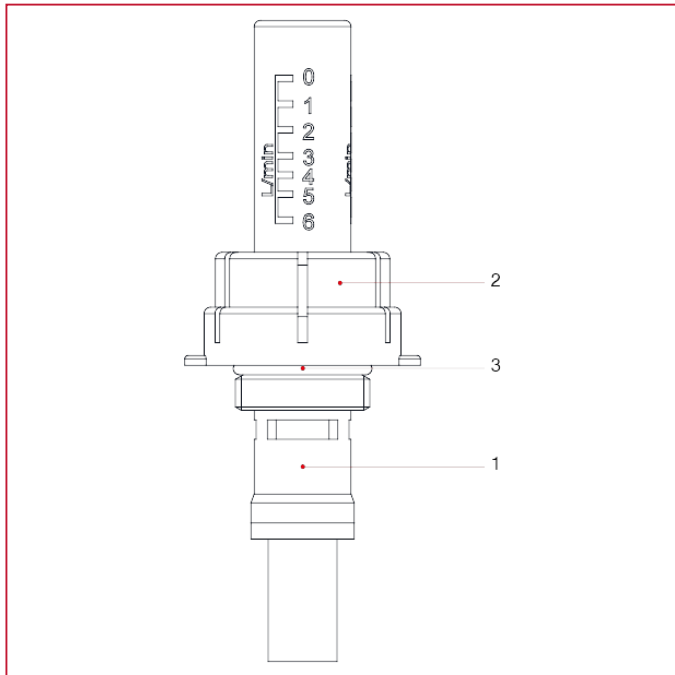

ACCESORIOS PARA COLECTORES

471FL Caudalímetro

MATERIALES

POS.	DESCRIPCIÓN	N.	MATERIAL
1	Racor	1	Latón niquelado CW617N
2	Detalle de plástico	1	Ultramid A3K
3	Junta tórica	1	EPDM