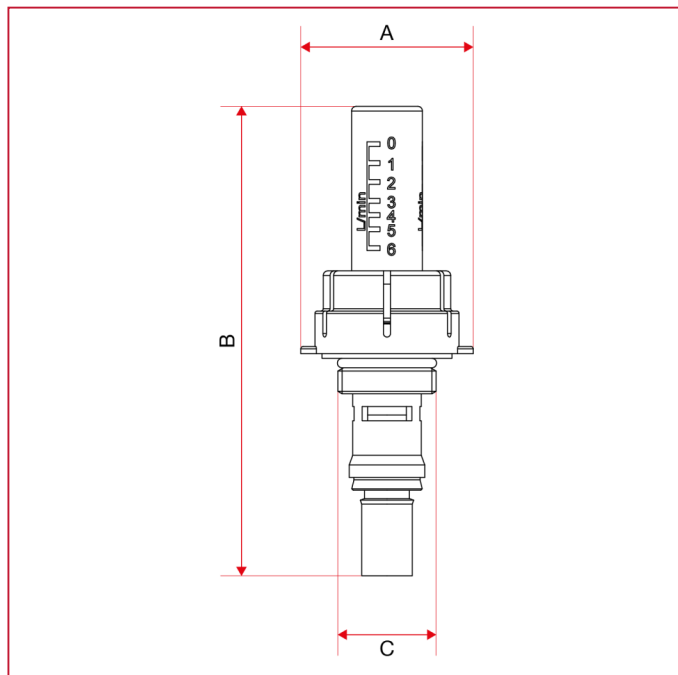

## 471FL Расходомер

### ГАБАРИТНЫЕ РАЗМЕРЫ

	1/2"
A	36,5
B	99,3
C	G 1/2"