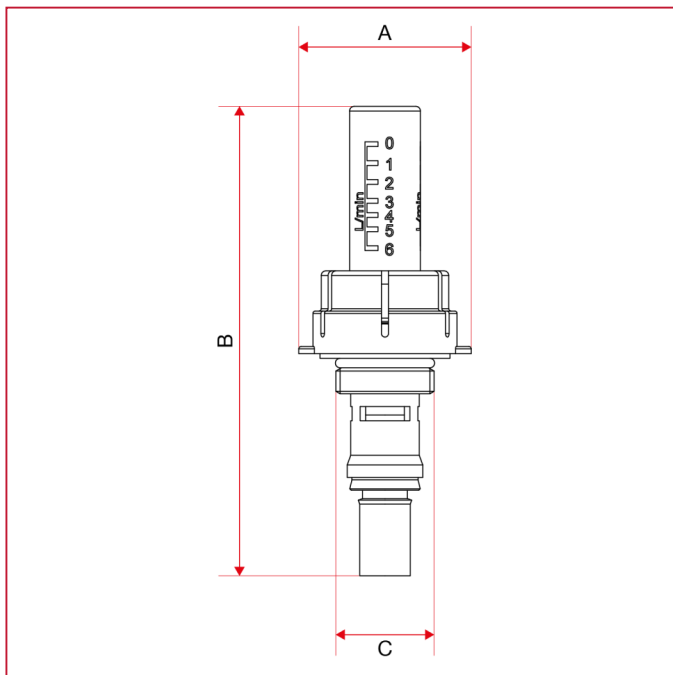

ACCESSORI PER COLLETTORI

471FL Flussimetro

INGOMBRI

	1/2"
A	36,5
B	99,3
C	G 1/2"