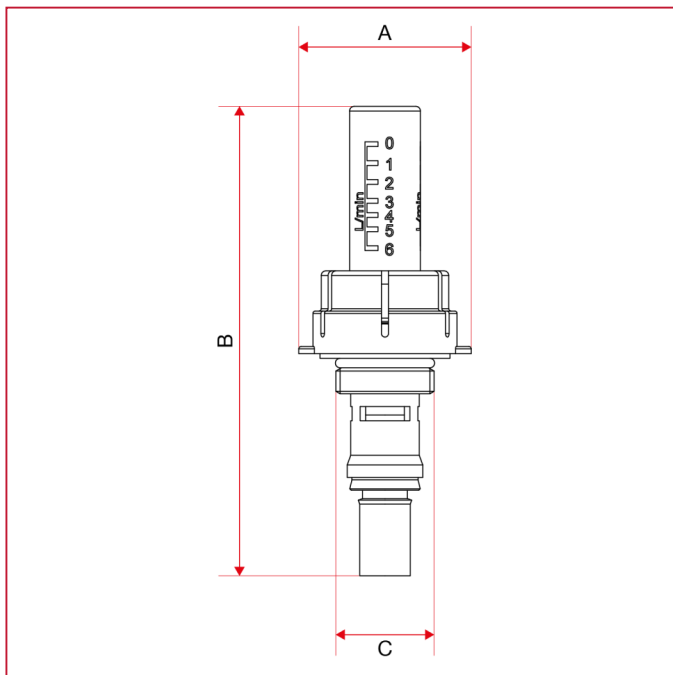

### 471FL Caudalímetro

#### Dimensiones totales

	1/2"
A	36,5
B	99,3
C	G 1/2"