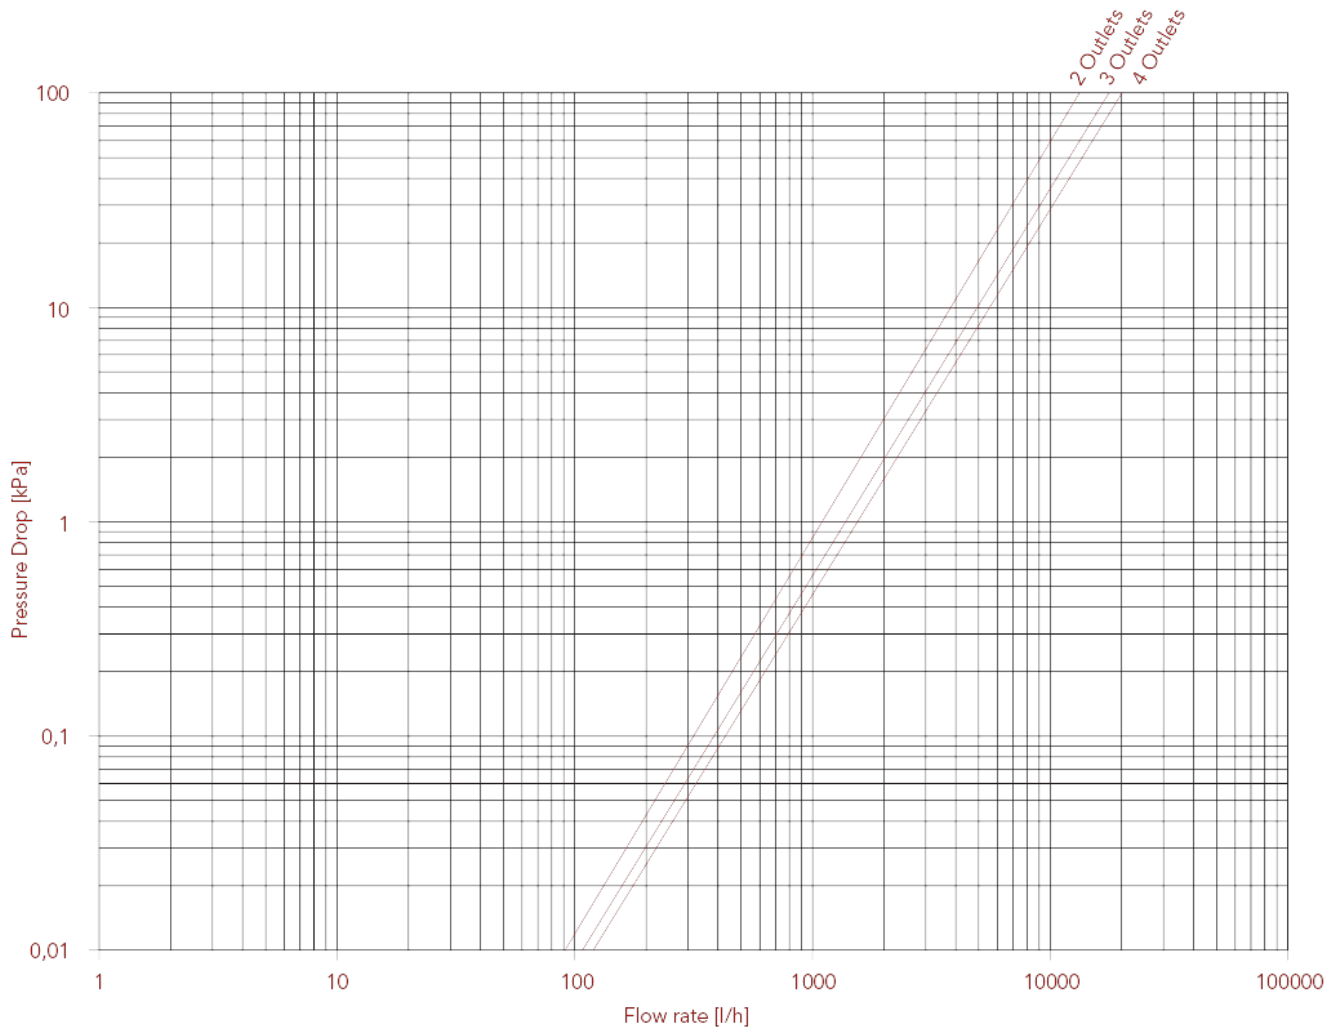

COLLECTEURS DE DISTRIBUTION

455 Collecteur de distribution modulaire nickelé, dérivation mâles siège conique 1/2"

DIAGRAMME DE PERTE DE CHARGE (Avec de l'eau) taille 3/4"

	3/4" x 2	3/4" x 3	3/4" x 4	1" x 2	1" x 3	1" x 4
KV	13,30	17,70	20,90	13,87	19,49	23,05

COLLECTEURS DE DISTRIBUTION

DIAGRAMME DE PERTE DE CHARGE (Avec de l'eau) taille 1"

	3/4" x 2	3/4" x 3	3/4" x 4	1" x 2	1" x 3	1" x 4
KV	13,30	17,70	20,90	13,87	19,49	23,05