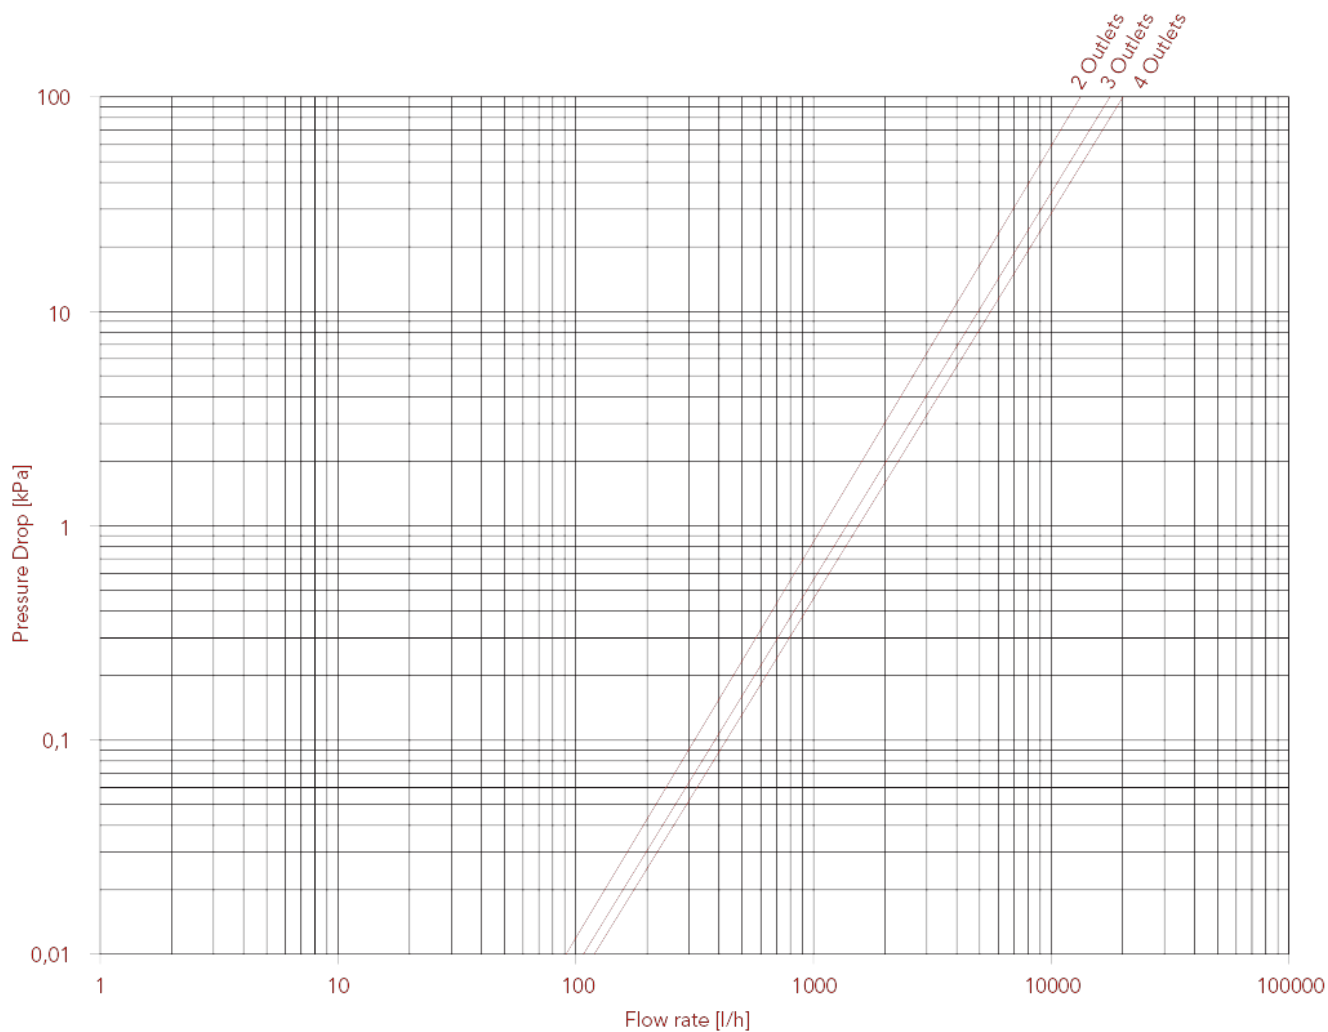

РАСПРЕДЕЛИТЕЛЬНЫЕ КОЛЛЕКТОРЫ

455 Модульный распределительный коллектор 1/2", выходы НР, коническое седло

ГРАФИК ПОТЕРЬ НАГРУЗКИ (с водой), размер 3/4"

	3/4" x 2	3/4" x 3	3/4" x 4	1" x 2	1" x 3	1" x 4
KV	13,30	17,70	20,90	13,87	19,49	23,05

РАСПРЕДЕЛИТЕЛЬНЫЕ КОЛЛЕКТОРЫ

ГРАФИК ПОТЕРЬ НАГРУЗКИ (с водой), размер 1"

	3/4" x 2	3/4" x 3	3/4" x 4	1" x 2	1" x 3	1" x 4
KV	13,30	17,70	20,90	13,87	19,49	23,05