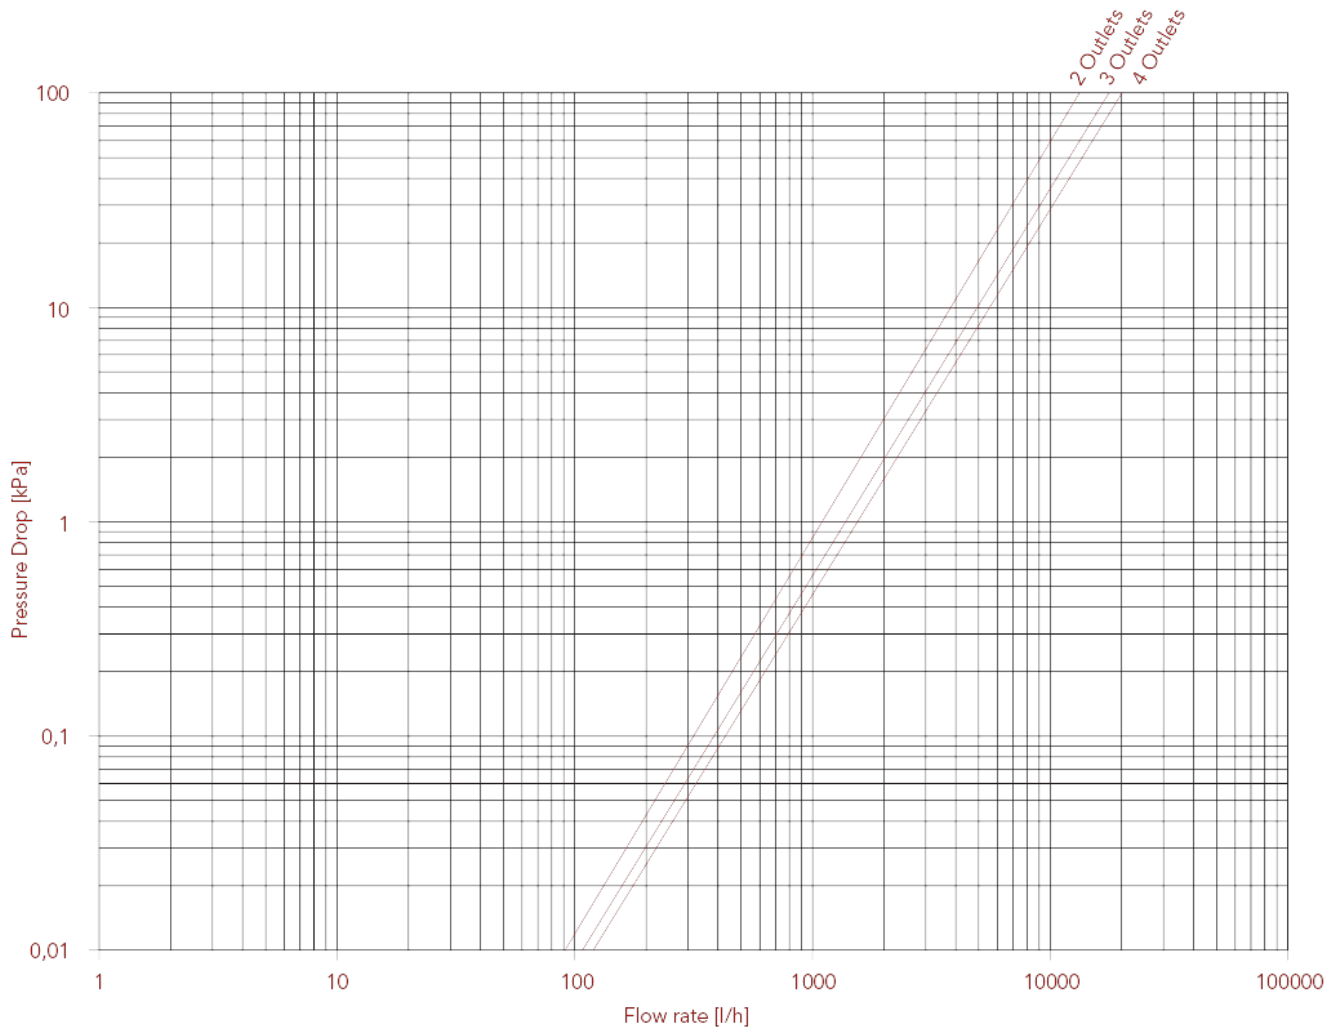

VERTEILER

455 Vernickelter Modul-Verteiler, Abzweigungen mit Außengewinde mit konischem Sitz 1/2"

DRUCKVERLUSTDIAGRAMM (Mit Wasser) Größe 3/4"

	3/4" x 2	3/4" x 3	3/4" x 4	1" x 2	1" x 3	1" x 4
KV	13,30	17,70	20,90	13,87	19,49	23,05

DRUCKVERLUSTDIAGRAMM (Mit Wasser) Größe 1"

	3/4" x 2	3/4" x 3	3/4" x 4	1" x 2	1" x 3	1" x 4
KV	13,30	17,70	20,90	13,87	19,49	23,05