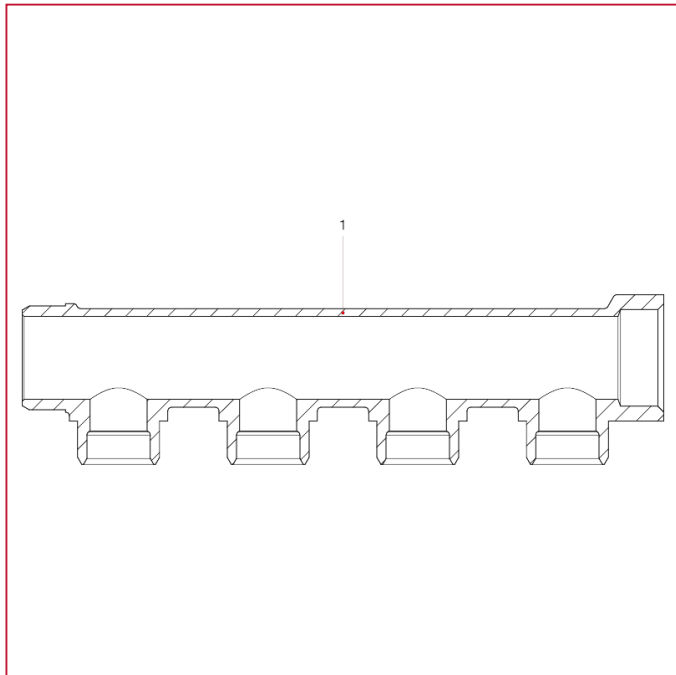

РАСПРЕДЕЛИТЕЛЬНЫЕ КОЛЛЕКТОРЫ

455 Модульный распределительный коллектор 1/2", выходы НР, коническое седло

МАТЕРИАЛЫ

N.	ОПИСАНИЕ	КО Л.	МАТЕРИАЛ
1	Корпус	1	Никелированная латунь CW617N