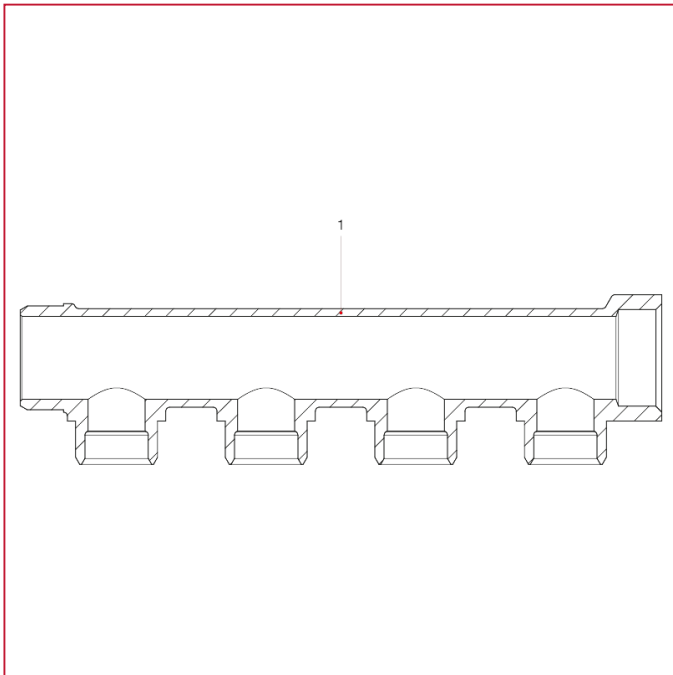

VERTEILER

455 Vernickelter Modul-Verteiler, Abzweigungen mit Außengewinde mit konischem Sitz 1/2"

WERKSTOFFE

NUM.	BESCHREIBUNG	Qt	MATERIALIEN
1	Gehäuse	1	Vernickeltes Messing CW617N