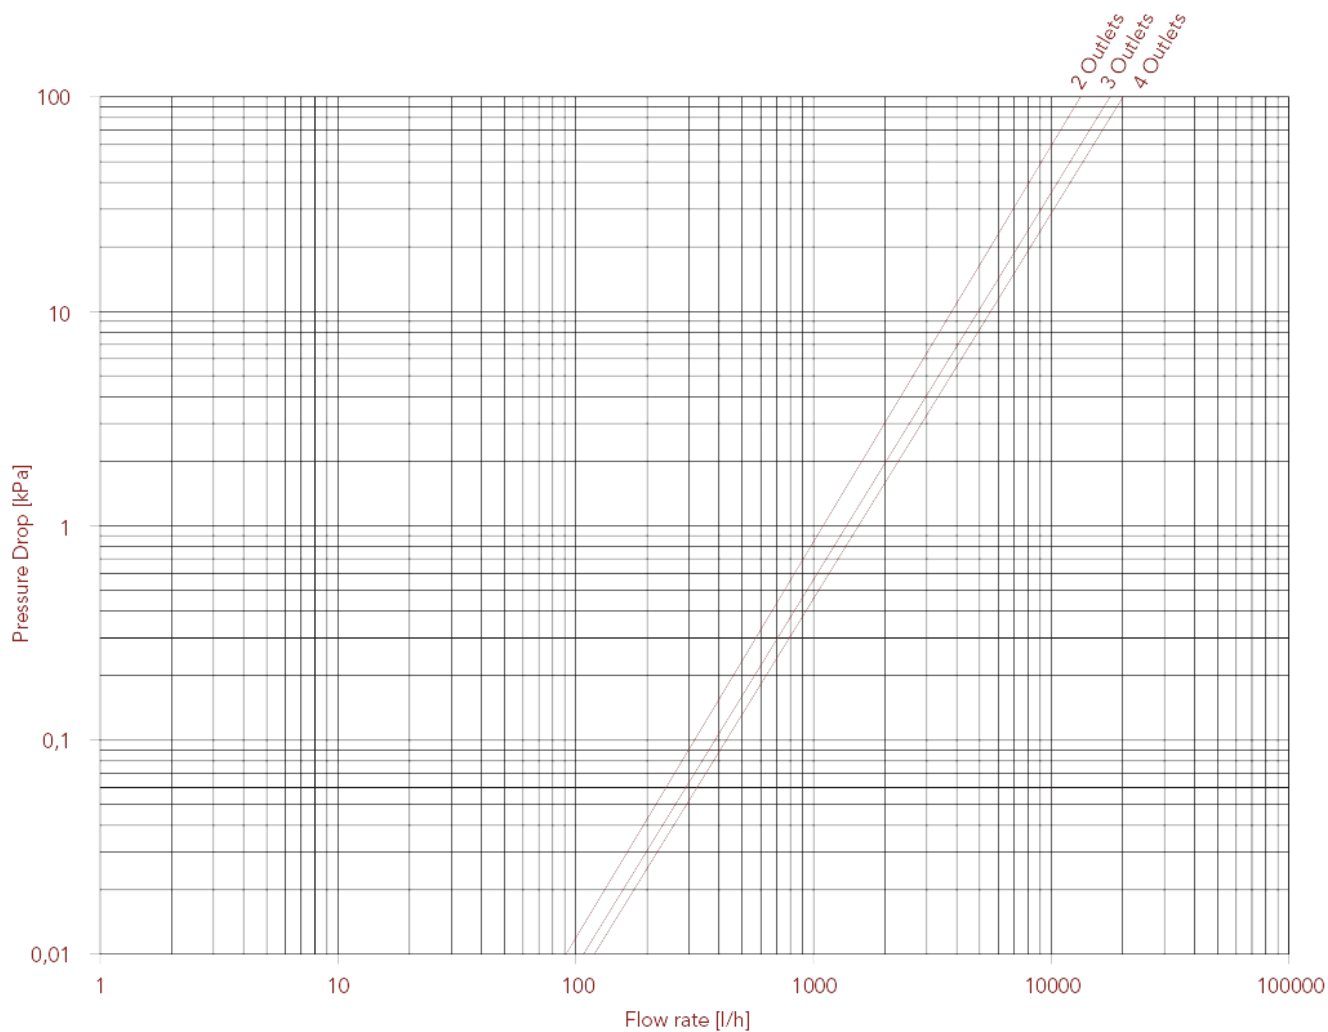

РАСПРЕДЕЛИТЕЛЬНЫЕ КОЛЛЕКТОРЫ

450 Модульный распределительный коллектор 1/2", выходы ВР

ГРАФИК ПОТЕРЬ НАГРУЗКИ (с водой), размер 3/4"

	3/4" x 2	3/4" x 3	3/4" x 4	1" x 2	1" x 3	1" x 4
KV	13,30	17,70	20,90	13,87	19,49	23,05

РАСПРЕДЕЛИТЕЛЬНЫЕ КОЛЛЕКТОРЫ

ГРАФИК ПОТЕРЬ НАГРУЗКИ (с водой), размер 1"

	3/4" x 2	3/4" x 3	3/4" x 4	1" x 2	1" x 3	1" x 4
KV	13,30	17,70	20,90	13,87	19,49	23,05