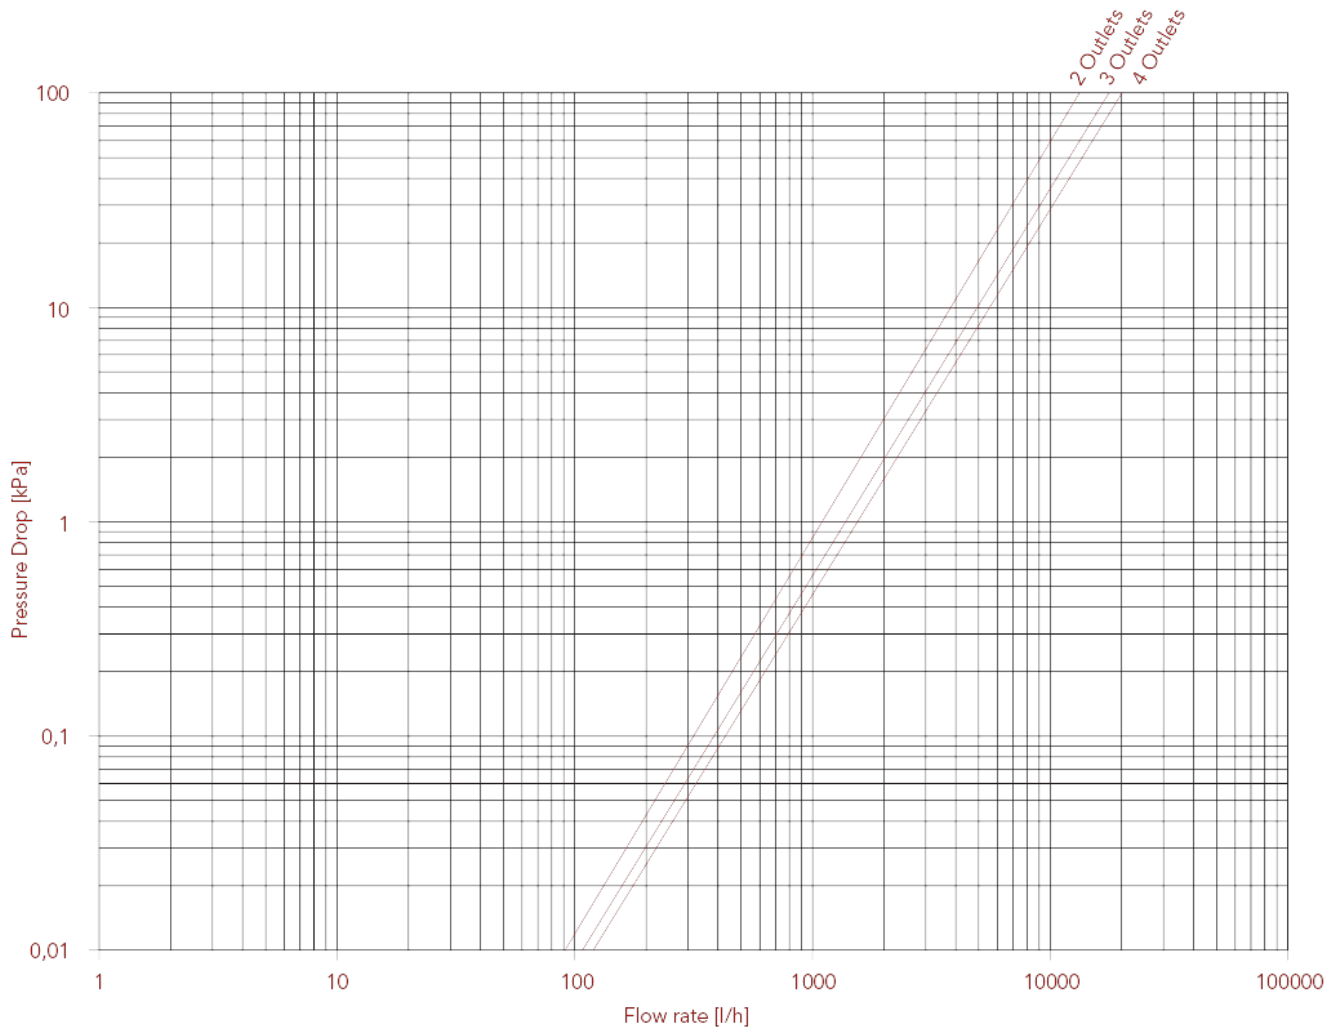

## 450 Модульный распределительный коллектор 1/2", выходы ВР

### ГРАФИК ПОТЕРЬ НАГРУЗКИ (с водой), размер 3/4"

	3/4" x 2	3/4" x 3	3/4" x 4	1" x 2	1" x 3	1" x 4
KV	13,30	17,70	20,90	13,87	19,49	23,05

# РАСПРЕДЕЛИТЕЛЬНЫЕ КОЛЛЕКТОРЫ

ГРАФИК ПОТЕРЬ НАГРУЗКИ (с водой), размер 1"

	3/4" x 2	3/4" x 3	3/4" x 4	1" x 2	1" x 3	1" x 4
KV	13,30	17,70	20,90	13,87	19,49	23,05