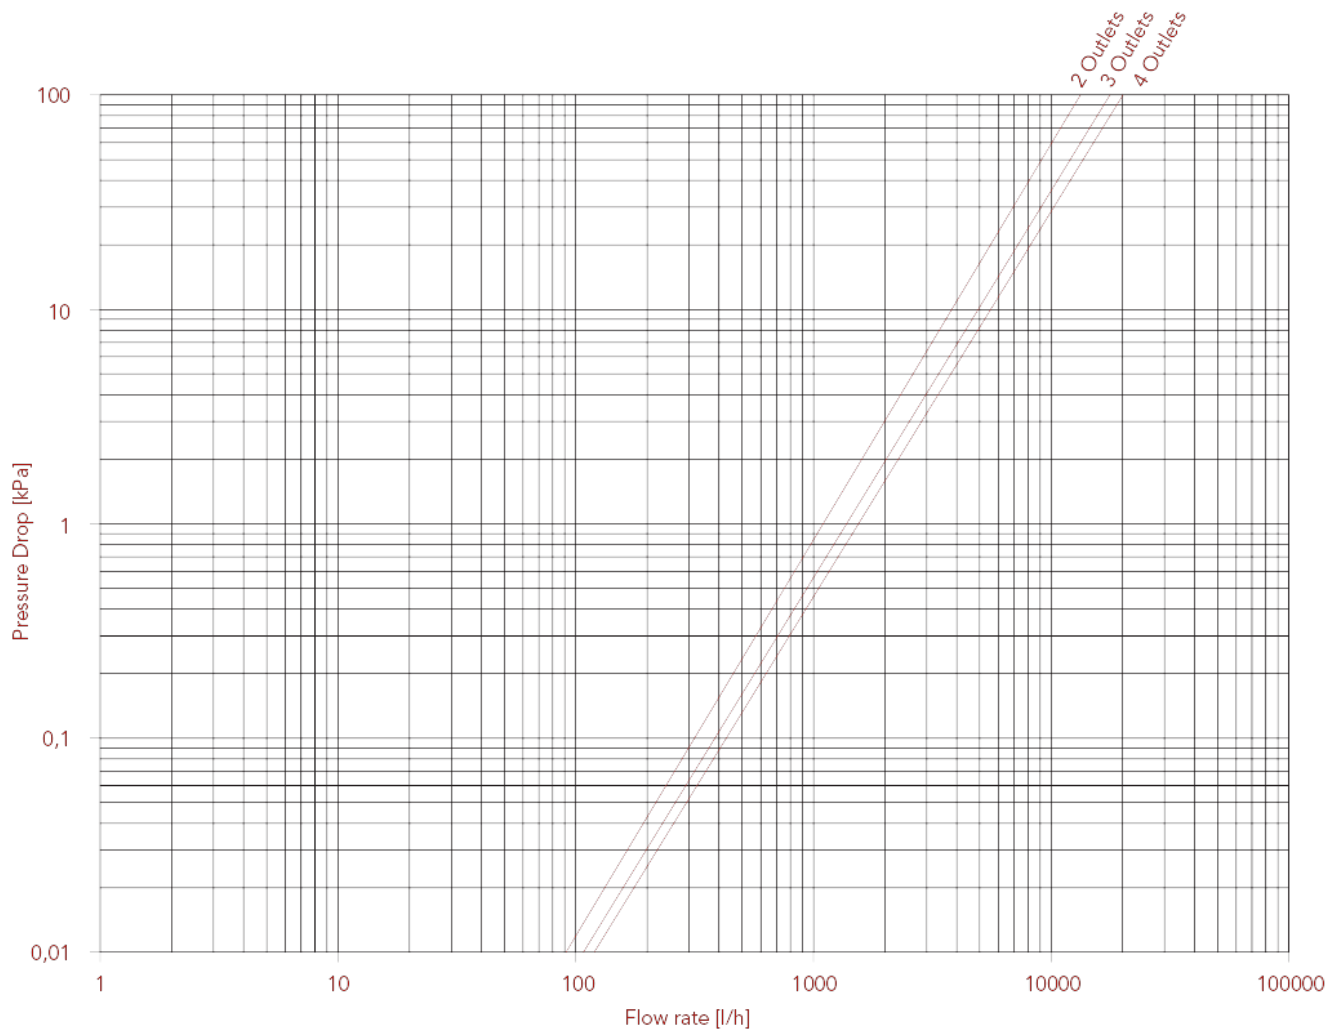

## 450 Collecteur de distribution modulaire nickelé, dérivation femelles 1/2"

### DIAGRAMME DE PERTE DE CHARGE (Avec de l'eau) taille 3/4"

	3/4" x 2	3/4" x 3	3/4" x 4	1" x 2	1" x 3	1" x 4
KV	13,30	17,70	20,90	13,87	19,49	23,05

## DIAGRAMME DE PERTE DE CHARGE (Avec de l'eau) taille 1"

	3/4" x 2	3/4" x 3	3/4" x 4	1" x 2	1" x 3	1" x 4
KV	13,30	17,70	20,90	13,87	19,49	23,05