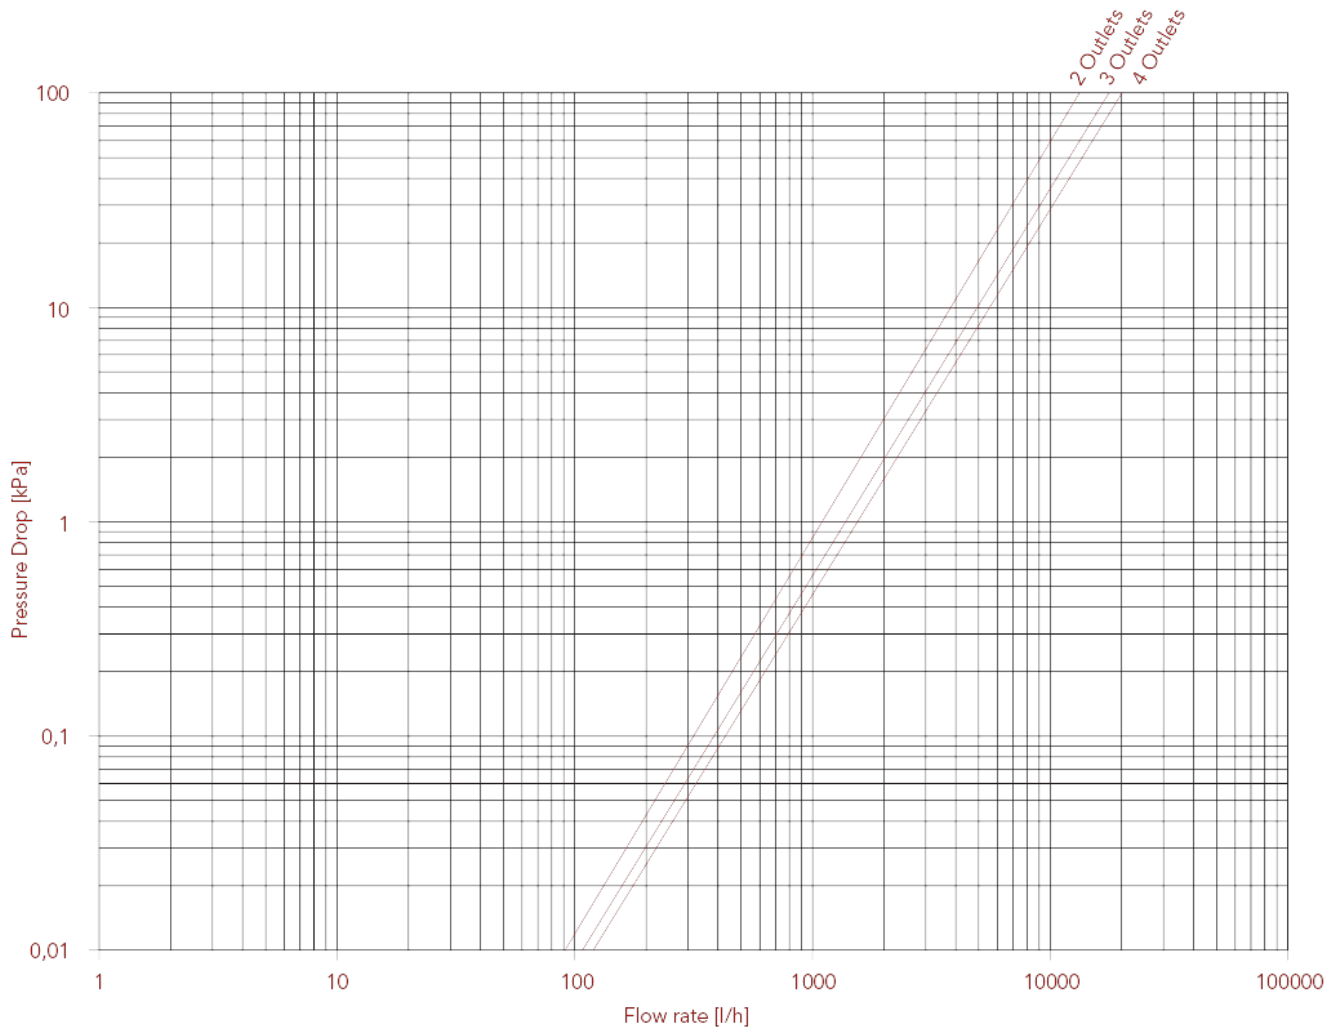

VERTEILER

450 Vernickelter Modul-Verteiler, Abzweigungen mit Innengewinde 1/2"

DRUCKVERLUSTDIAGRAMM (Mit Wasser) Größe 3/4"

| | 3/4" x 2 | 3/4" x 3 | 3/4" x 4 | 1" x 2 | 1" x 3 | 1" x 4 |
|----|----------|----------|----------|--------|--------|--------|
| KV | 13,30 | 17,70 | 20,90 | 13,87 | 19,49 | 23,05 |

DRUCKVERLUSTDIAGRAMM (Mit Wasser) Größe 1"

| | 3/4" x 2 | 3/4" x 3 | 3/4" x 4 | 1" x 2 | 1" x 3 | 1" x 4 |
|----|----------|----------|----------|--------|--------|--------|
| KV | 13,30 | 17,70 | 20,90 | 13,87 | 19,49 | 23,05 |