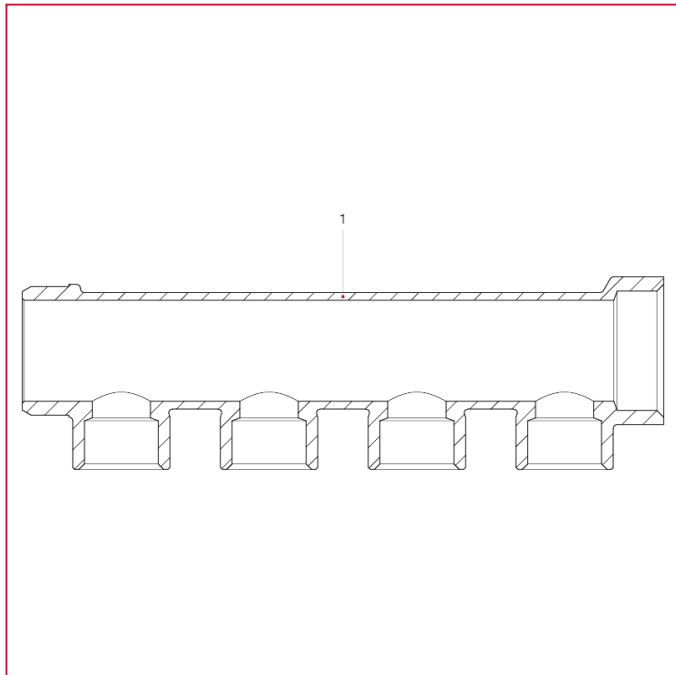

РАСПРЕДЕЛИТЕЛЬНЫЕ КОЛЛЕКТОРЫ

450 Модульный распределительный коллектор 1/2", выходы ВР

МАТЕРИАЛЫ

N.	ОПИСАНИЕ	КО Л.	МАТЕРИАЛ
1	Корпус	1	Никелированная латунь CW617N