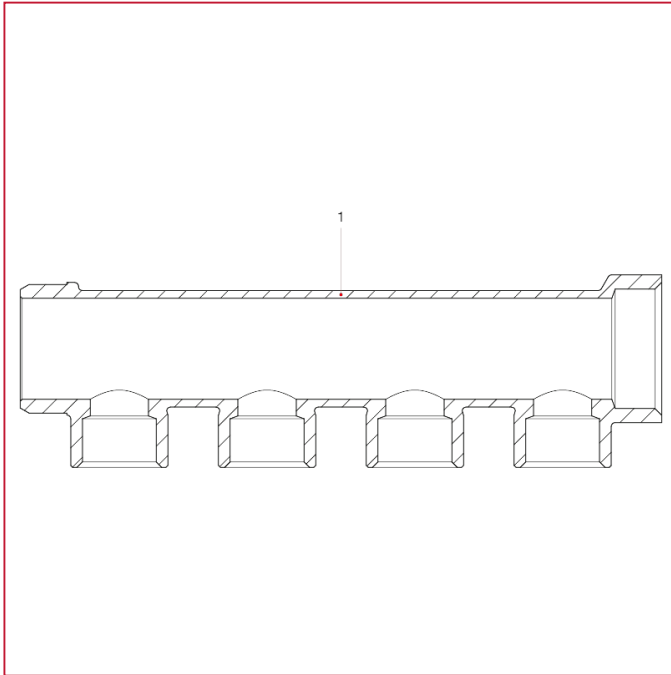

VERTEILER

450 Vernickelter Modul-Verteiler, Abzweigungen mit Innengewinde 1/2"

WERKSTOFFE

NUM.	BESCHREIBUNG	Qt	MATERIALIEN
1	Gehäuse	1	Vernickeltes Messing CW617N