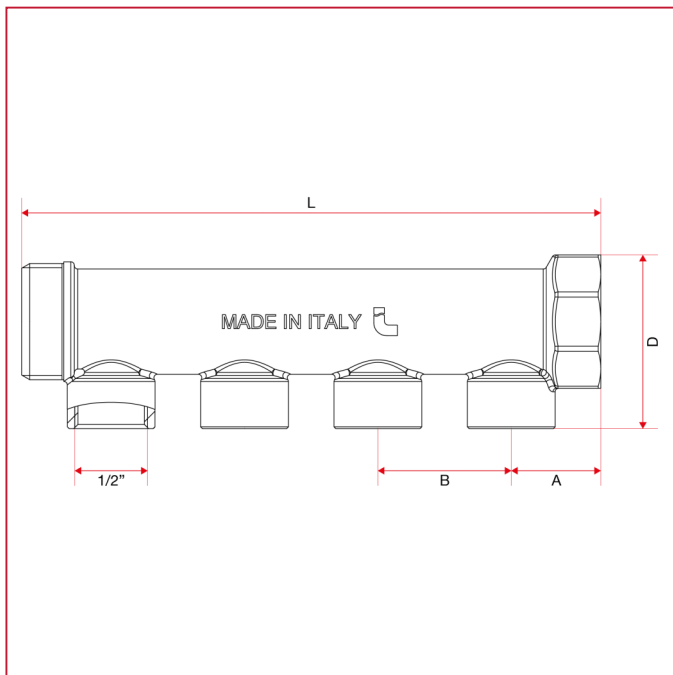

РАСПРЕДЕЛИТЕЛЬНЫЕ КОЛЛЕКТОРЫ

450 Модульный распределительный коллектор 1/2", выходы ВР

ГАБАРИТНЫЕ РАЗМЕРЫ

	3/4" x 2	3/4" x 3	3/4" x 4	1" x 2	1" x 3	1" x 4
A	24,5	24,5	24,5	25,5	25,5	25,5
B	38	38	38	38	38	38
D	43	43	43	49,5	49,5	49,5
Kg/cm ² bar	10	10	10	10	10	10
LBS - psi	145	145	145	145	145	145