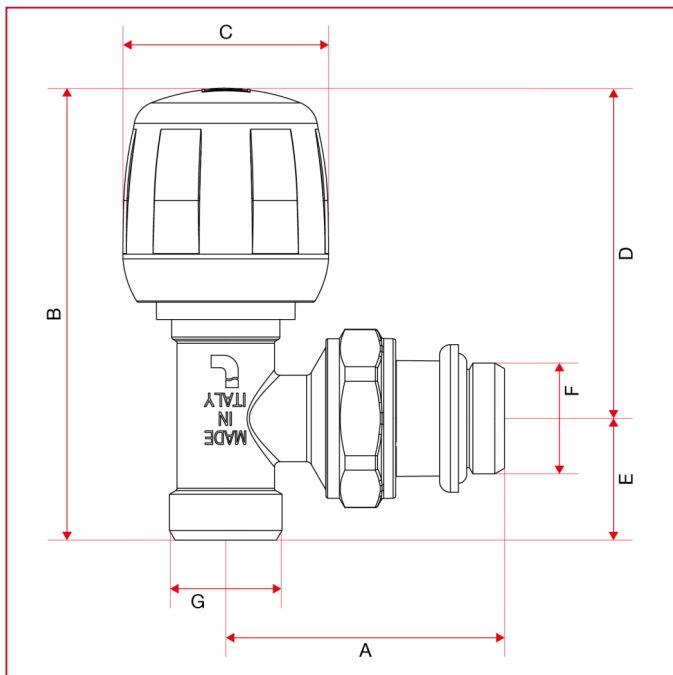

РУЧНЫЕ ВЕНТИЛИ И ЗАПОРНЫЕ КЛАПАНЫ

395S Угловой ручной вентиль

ГАБАРИТНЫЕ РАЗМЕРЫ

	3/8"	1/2"
DN	10	15
A	50	51,5
B	74,5	74,5
C	34	34
D	52	52
E	22,5	22,5
F	3/8"	1/2"
G	1/2"	1/2"
Kg/cm ² bar	10	10
LBS - psi	145	145