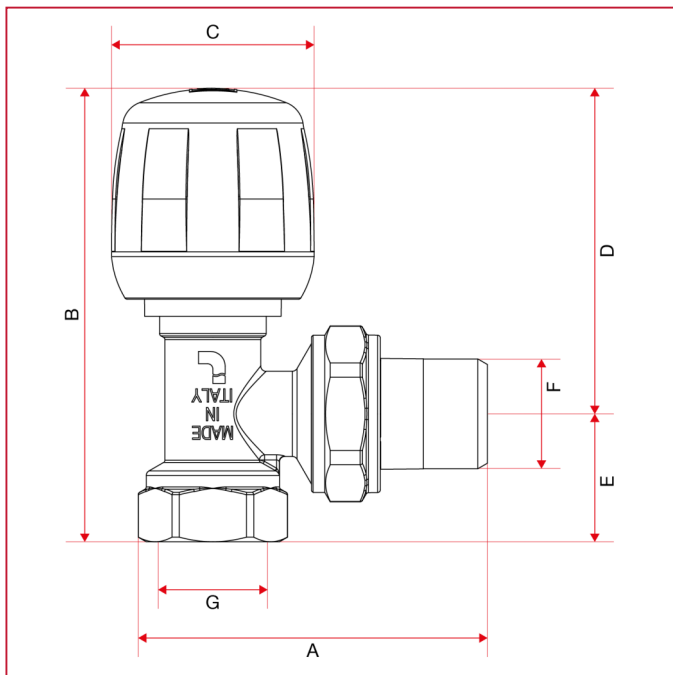

РУЧНЫЕ ВЕНТИЛИ И ЗАПОРНЫЕ КЛАПАНЫ

394 Угловой ручной вентиль

ГАБАРИТНЫЕ РАЗМЕРЫ

	3/8"	1/2"	3/4"
DN	10	15	20
A	49	51,5	58
B	82,6	85,1	86,8
C	38	38	38
D	61,1	61,1	63,4
E	21,5	24	23,4
F	3/8"	1/2"	3/4"
G	3/8"	1/2"	3/4"
Kg/cm ² bar	10	10	10
LBS - psi	145	145	145