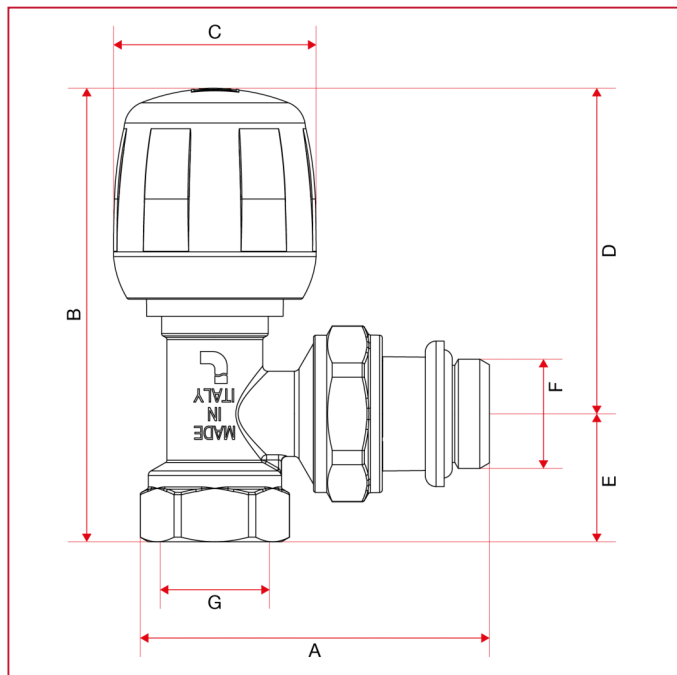

РУЧНЫЕ ВЕНТИЛИ И ЗАПОРНЫЕ КЛАПАНЫ

394S Угловой ручной вентиль

ГАБАРИТНЫЕ РАЗМЕРЫ

	3/8"	1/2"	3/4"
DN	10	15	20
A	49	51,5	58
B	82,6	85,1	86,8
C	38	38	38
D	61,1	61,1	63,4
E	21,5	24	23,4
F	3/8"	1/2"	3/4"
G	3/8"	1/2"	3/4"
Kg/cm ² bar	10	10	10
LBS - psi	145	145	145