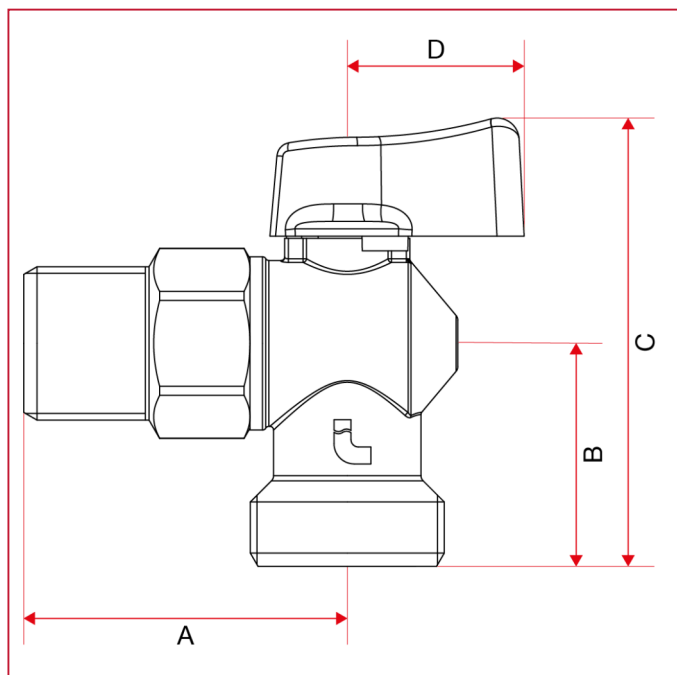

## 392 Кран шаровый для стиральной машины

### ГАБАРИТНЫЕ РАЗМЕРЫ

	1/2"
DN	15
A	44
B	30
C	61
D	24
Kg/cm <sup>2</sup> bar	16
LBS - psi	232