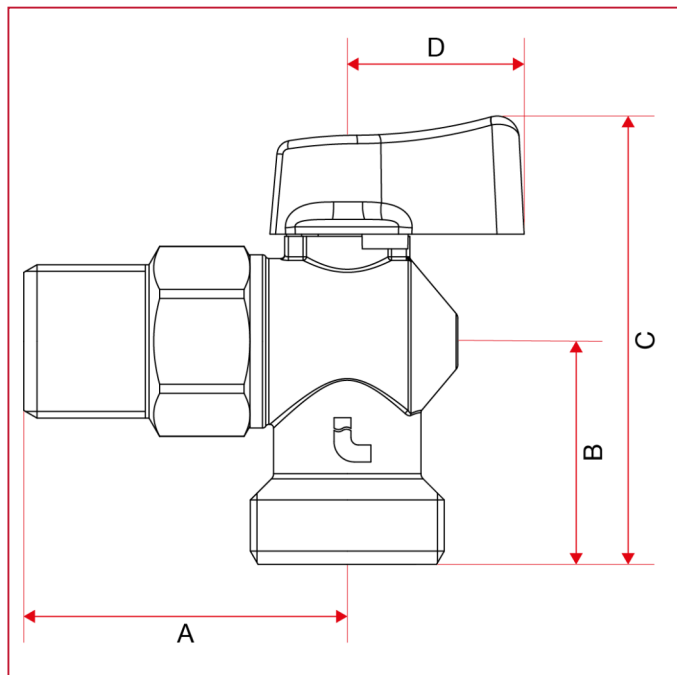

RUBINETTI ATTACCO LAVATRICE

392 Rubinetto a sfera con attacco lavatrice

INGOMBRI

	1/2"
DN	15
A	44
B	30
C	61
D	24
Kg/cm ² bar	16
LBS - psi	232