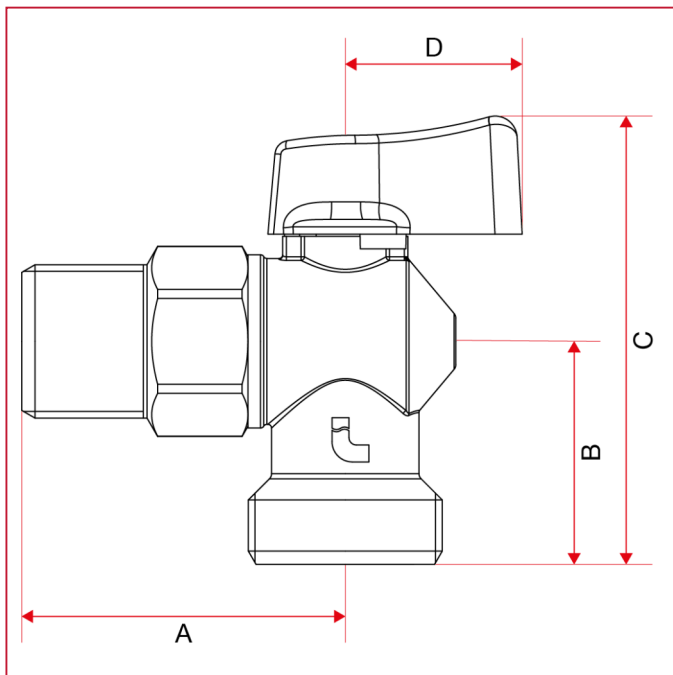

ROBINETS BRANCHEMENT MACHINE À LAVER

392 Robinet à boisseau sphérique avec raccord lave-linge

DIMENSIONS

	1/2"
DN	15
A	44
B	30
C	61
D	24
Kg/cm ² bar	16
LBS - psi	232