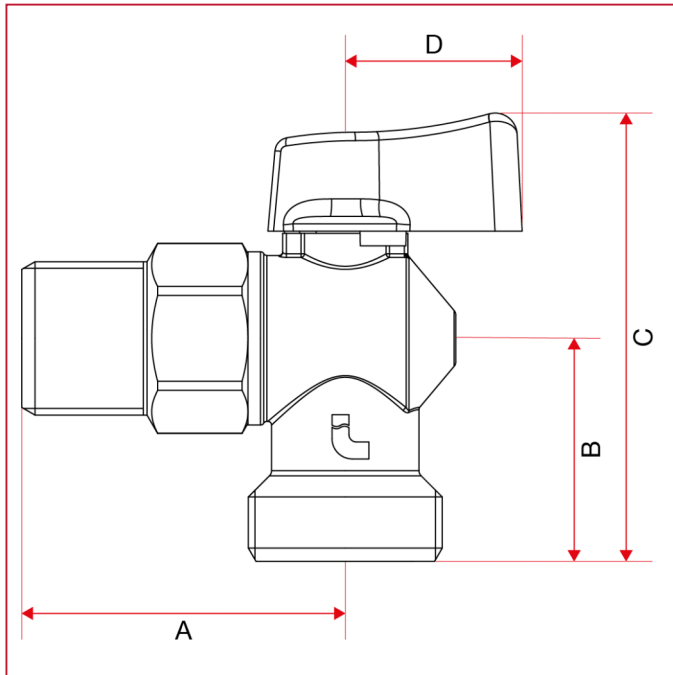

# GRIFO CONEXIÓN LAVADORA

## 392 Grifo de esfera con conexión lavadora

### Dimensiones totales

	1/2"
DN	15
A	44
B	30
C	61
D	24
Kg/cm <sup>2</sup> bar	16
LBS - psi	232