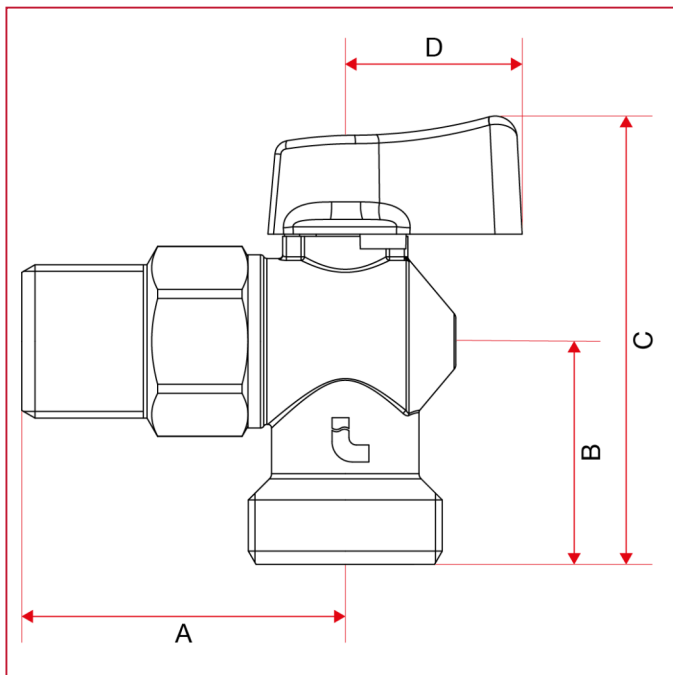

# HÄHNE MIT WASCHMASCHINENANSCHLUSS

## 392 Kugelhahn mit Waschmaschinenanschluss

### GESAMTABMESSUNGEN

	1/2"
DN	15
A	44
B	30
C	61
D	24
Kg/cm <sup>2</sup> bar	16
LBS - psi	232