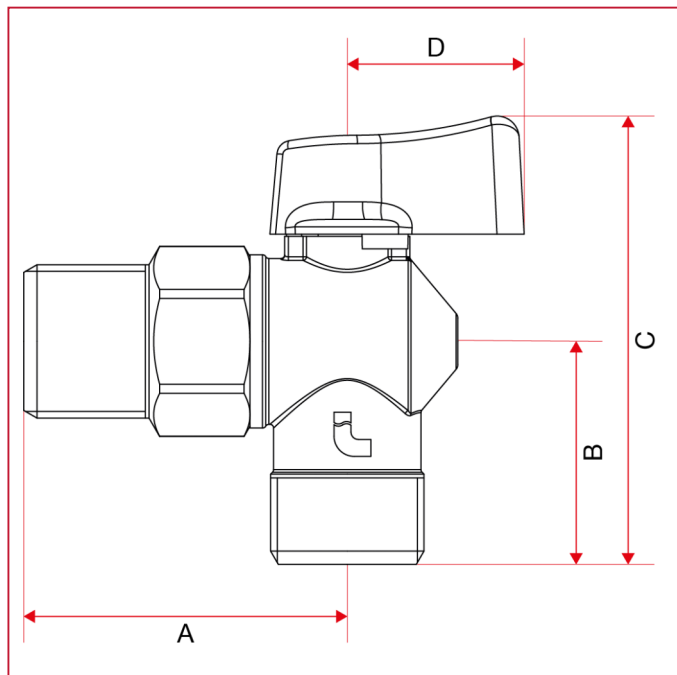

ВЕНТИЛИ ДЛЯ СТИРАЛЬНЫХ МАШИН

391 Кран шаровый для стиральной машины

ГАБАРИТНЫЕ РАЗМЕРЫ

	1/2"
DN	15
A	44
B	30
C	61
D	24
Kg/cm ² bar	16
LBS - psi	232