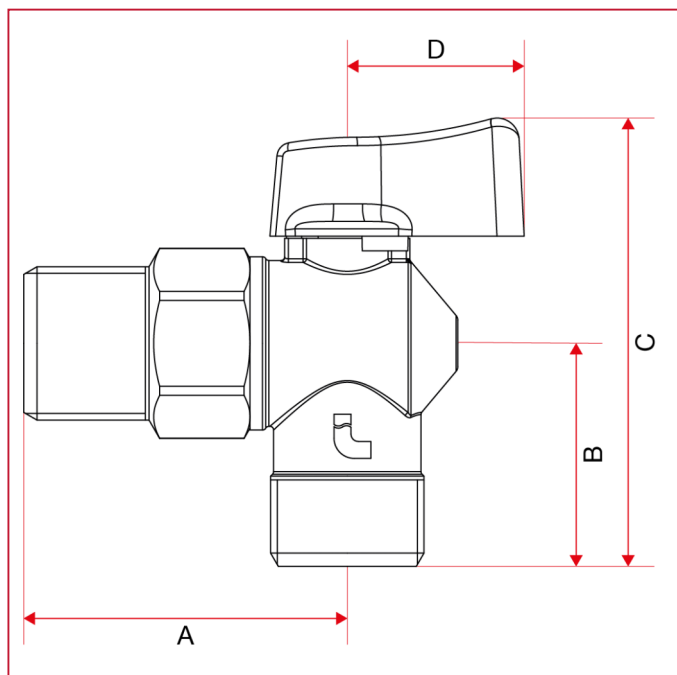

## RUBINETTI ATTACCO LAVATRICE

### 391 Rubinetto a sfera con attacco lavatrice

#### INGOMBRI

	1/2"
DN	15
A	44
B	30
C	61
D	24
Kg/cm <sup>2</sup> bar	16
LBS - psi	232