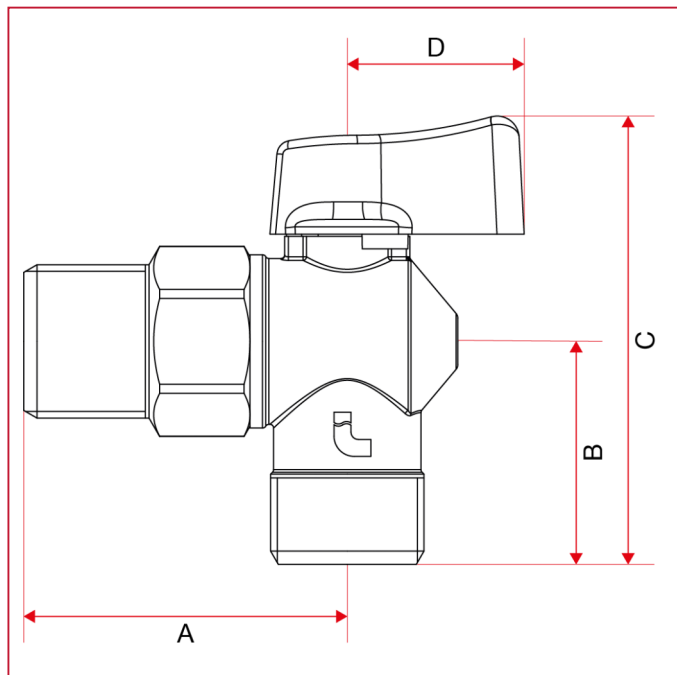

# GRIFO CONEXIÓN LAVADORA

## 391 Grifo de esfera con conexión lavadora

### Dimensiones totales

	1/2"
DN	15
A	44
B	30
C	61
D	24
Kg/cm <sup>2</sup> bar	16
LBS - psi	232