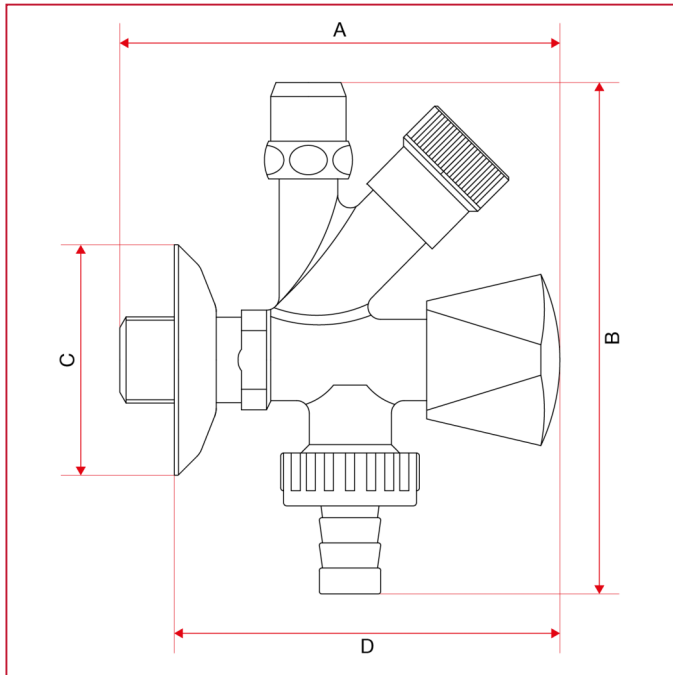

ROBINETS À ENCASTRER ET SOUS LAVABO

387 Robinet sous lavabo et raccord lave-linge

DIMENSIONS

	1/2"
A	105
B	116
C	56
D	87
Kg/cm ² bar	8
LBS - psi	116