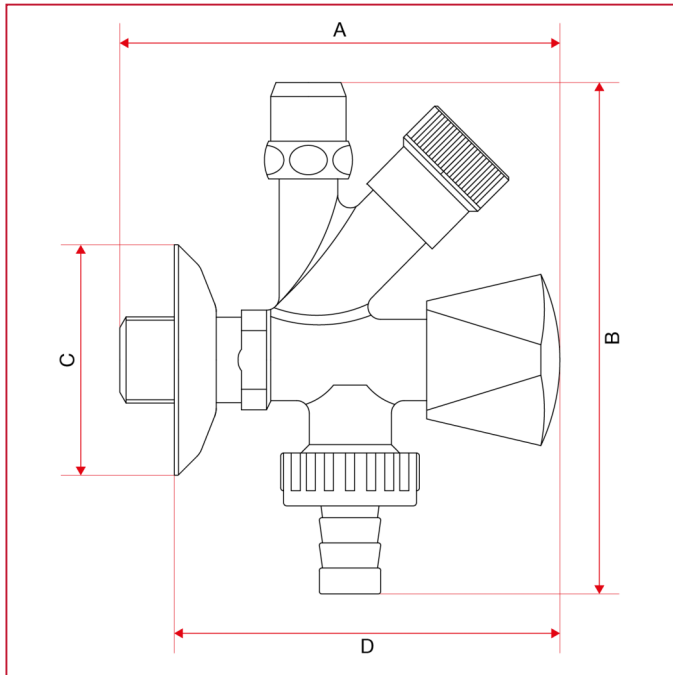

GRIFOS EMPOTRABLES Y BAJO EL LAVABO

387 Grifo bajo el lavabo y conexión lavadora

Dimensiones totales

	1/2"
A	105
B	116
C	56
D	87
Kg/cm ² bar	8
LBS - psi	116