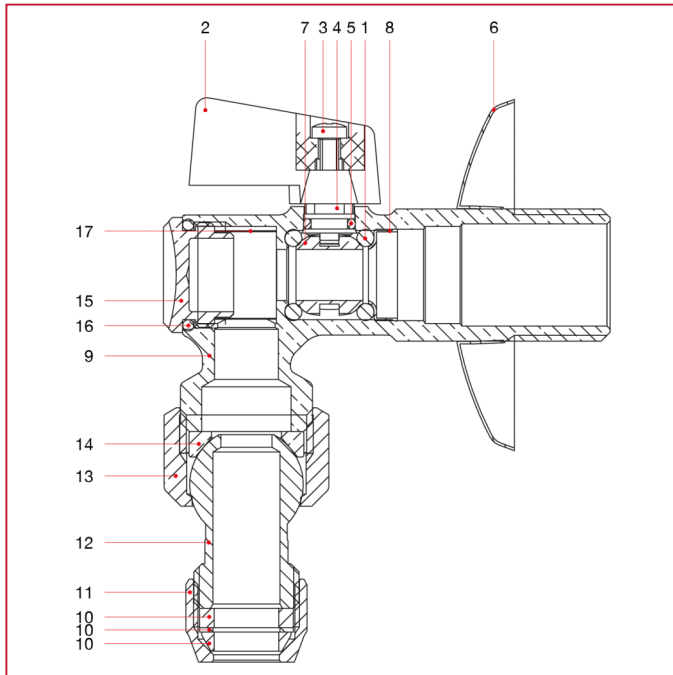

内嵌式阀门和供水阀

386 带过滤网和旋转接头的球型供水阀

材料

位置	产品说明	N.	材料
1	O 型圈	2	NBR
2	长把手柄	1	Zama
3	螺丝	1	镀锌钢
4	阀杆	1	黄铜 CW617N
5	O 型圈	1	NBR
6	盖板	1	不锈钢 AISI 430
7	阀球	1	黄铜镀铬 CW617N
8	耐压环	1	黄铜 CW617N
9	主体	1	黄铜镀铬 CW617N
10	三件式尖拱	1	-
11	螺母	1	黄铜镀铬 CW617N
12	连接	1	黄铜镀铬 CW617N
13	螺母	1	黄铜镀铬 CW617N
14	O 型圈	1	NBR
15	盖	1	黄铜镀铬 CW617N
16	O 型圈	1	NBR
17	过滤器	1	不锈钢 AISI 304