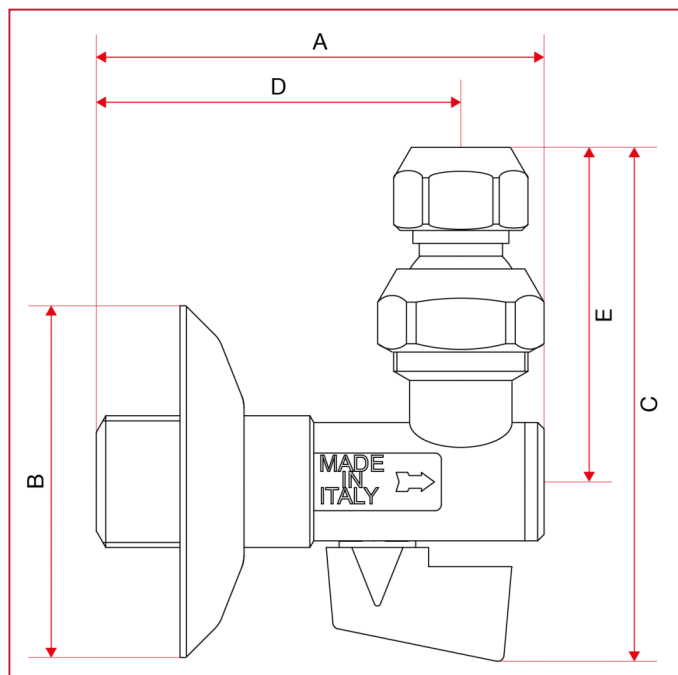

RUBINETTI AD INCASSO E SOTTOLAVABO

386 Rubinetto sottolavabo a sfera con filtro attacco snodato

INGOMBRI

	1/2"
A	70
B	55
C	88,3
D	57
E	60,6
Kg/cm ² bar	8
LBS - psi	116