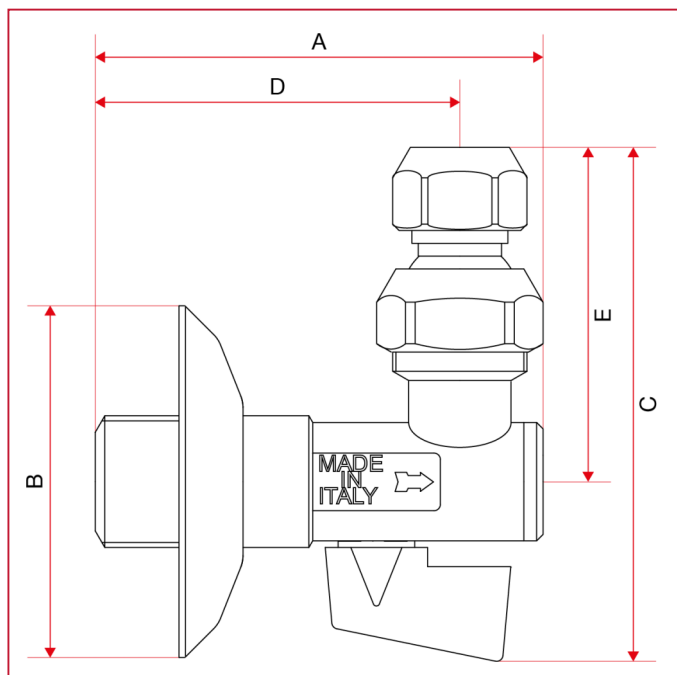

ROBINETS À ENCASTRER ET SOUS LAVABO

386 Robinet à boisseau sphérique sous lavabo avec écrou et embout articulé

DIMENSIONS

	1/2"
A	70
B	55
C	88,3
D	57
E	60,6
Kg/cm ² bar	8
LBS - psi	116