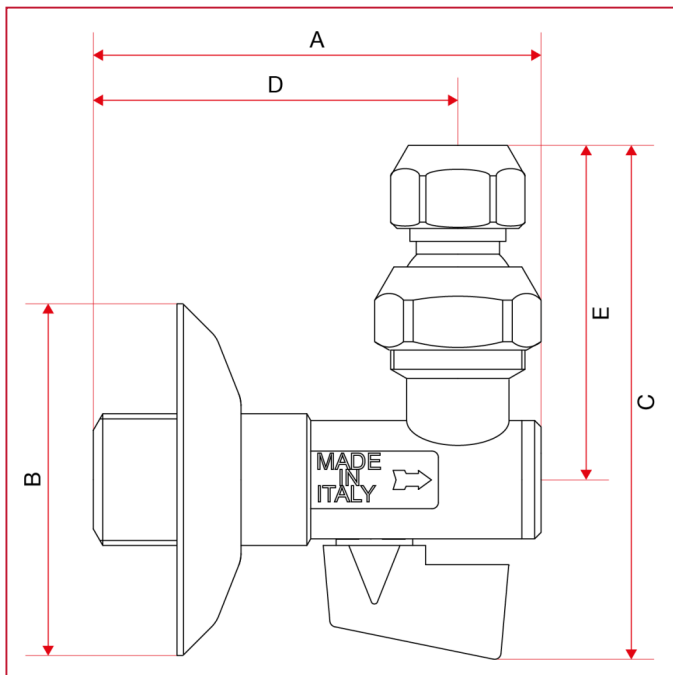

GRIFOS EMPOTRABLES Y BAJO EL LAVABO

386 Grifo bajo el lavabo de esfera con filtro y conexión articulada

Dimensiones totales

	1/2"
A	70
B	55
C	88,3
D	57
E	60,6
Kg/cm2 bar	8
LBS - psi	116