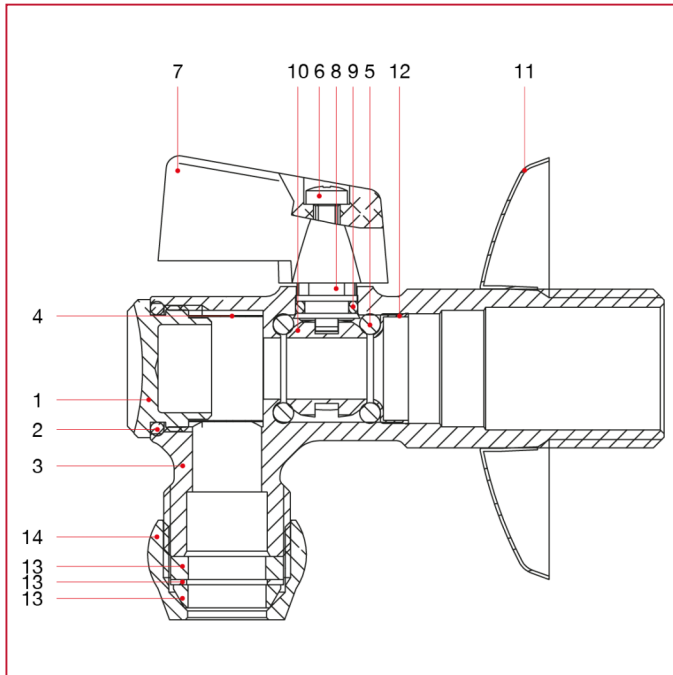

## 内嵌式阀门和供水阀

### 385 带过滤网的球型供水阀

#### 材料

位置	产品说明	N.	材料
1	盖	1	黄铜镀铬 CW617N
2	O 型圈	1	NBR
3	主体	1	黄铜镀铬 CW617N
4	过滤器	1	不锈钢 AISI 304
5	O 型圈	2	NBR
6	螺丝	1	镀锌钢
7	长把手柄	1	Zama
8	阀杆	1	黄铜 CW617N
9	O 型圈	1	NBR
10	阀球	1	黄铜镀铬 CW617N
11	盖板	1	不锈钢 AISI 430
12	耐压环	1	黄铜 CW508L
13	铜管道适配器配件	1	-
14	螺母	1	黄铜镀铬 CW617N