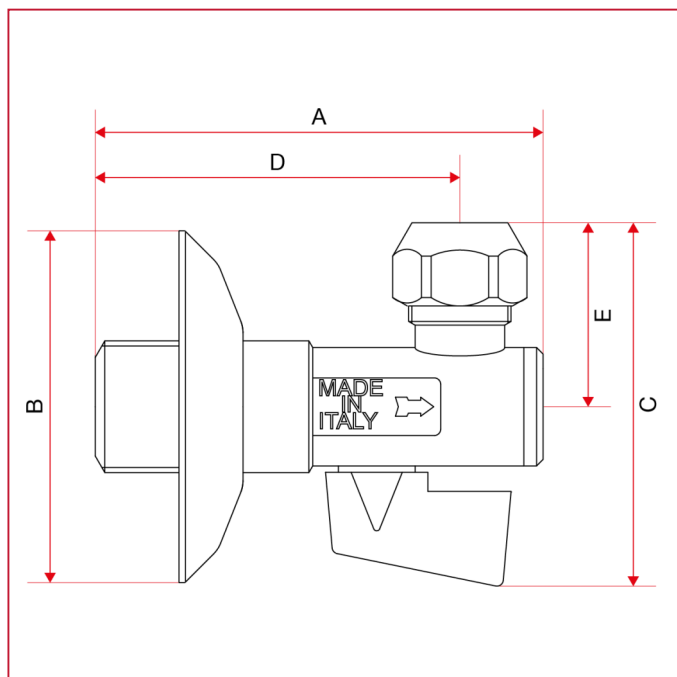

ROBINETS À ENCASTRER ET SOUS LAVABO

385 Robinet à boisseau sphérique sous lavabo avec écrou

DIMENSIONS

	1/2"
A	70
B	55
C	60,5
D	57
E	32,8
Kg/cm2 bar	8
LBS - psi	116