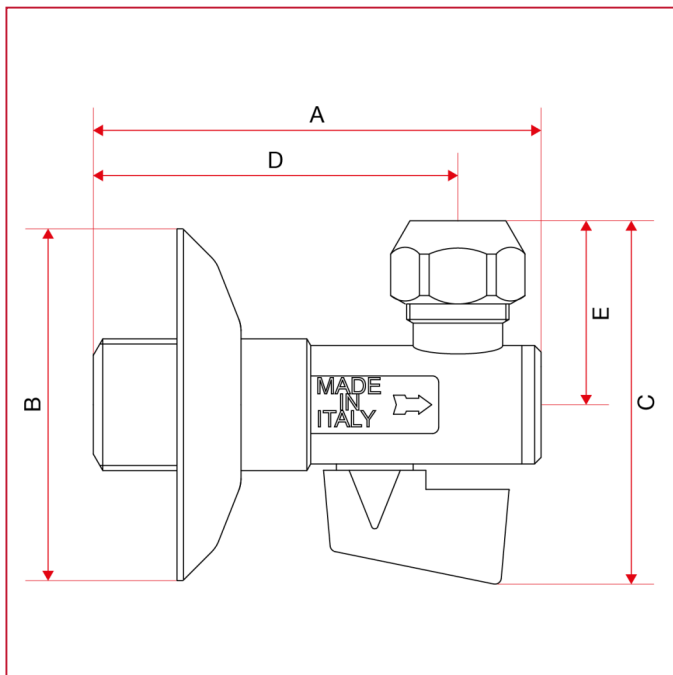

GRIFOS EMPOTRABLES Y BAJO EL LAVABO

385 Grifo bajo el lavabo de esfera con filtro

Dimensiones totales

	1/2"
A	70
B	55
C	60,5
D	57
E	32,8
Kg/cm2 bar	8
LBS - psi	116