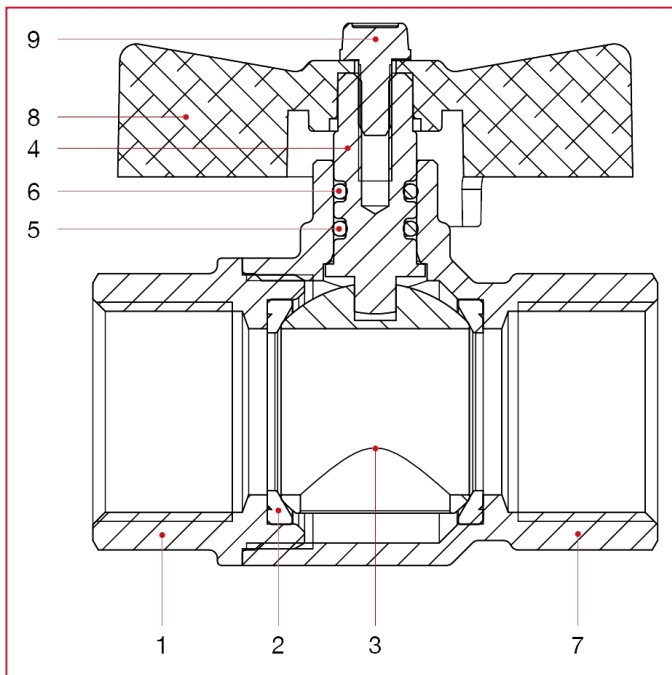

### 378 Green DVGW 全通径球阀

#### 材料

位置	产品说明	N.	材料
1	内牙端接头	1	黄铜镀镍 CW617N
2	阀座	2	P.T.F.E.
3	阀球	1	黄铜镀铬 CW617N
4	阀杆	1	黄铜 CW614N
5	O 型圈	1	NBR
6	O 型圈	1	Viton®
7	主体	1	黄铜镀镍 CW617N
8	T 形手柄	1	浸漆铝
9	螺丝	1	镀锌钢 C4C