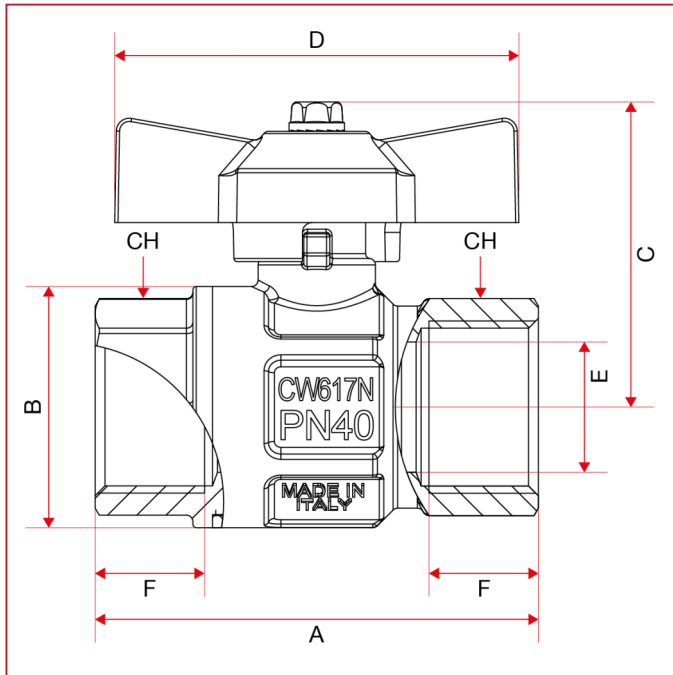

## 生态球阀 : GREEN DVGW

### 378 Green DVGW 全通径球阀

总尺寸

|                        | 1/4" | 3/8" | 1/2" | 3/4" | 1"   |
|------------------------|------|------|------|------|------|
| DN                     | 8    | 10   | 15   | 20   | 25   |
| A                      | 49,5 | 52,4 | 61   | 68   | 85   |
| B                      | 23,5 | 24   | 30,5 | 37   | 45,5 |
| C                      | 37,3 | 37,3 | 43,8 | 46,8 | 50,8 |
| D                      | 47   | 47   | 54   | 62   | 62   |
| E                      | 10   | 10   | 15   | 20   | 25   |
| F                      | 11   | 11,4 | 15   | 16,3 | 19,1 |
| CH                     | 18   | 21   | 25   | 31   | 38   |
| Kg/cm <sup>2</sup> bar | 50   | 50   | 50   | 40   | 40   |
| LBS - psi              | 725  | 725  | 725  | 580  | 580  |